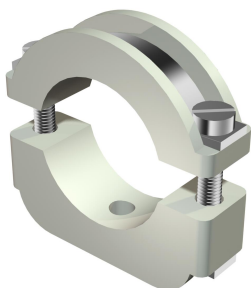

List technických údajů

Přichytka Blitz-ISO, k našroubování

Objednací číslo: 2158248

Přichytka Blitz-Iso: plastová přichytka s kovovou vložkou, proto také vhodná pro těžké namáhání; kovové části z oceli, galvanicky zinkované.

Šroubovací na závit M6.

*Velikosti 6–12 a 10–17 nejsou vhodné pro natloukací nástroj.

PS Polystyrol

Kmenová data

Objednací číslo	2158248
Typ	3021 LGR
Označení 1	Přichytka Blitz-ISO
Výrobce	OBO
Rozměr	17-24mm
Barva	světle šedá; RAL 7035
Materiál	Polystyrol
Nejmenší prodejní množství	25
Množstevní jednotka	Množství
Hmotnost	2,632 kg
Jednotka hmotnosti	kg/100 párů

List technických údajů

Přichytka Blitz-ISO, k našroubování

Objednací číslo: 2158248

Rozměry

Rozměr A	47,5 mm
Rozměr B	37 mm
Rozměr b	15 mm
Rozměr D	24 mm
Rozměr H	44 mm
Rozměr Ho (mm)	16
Rozměr Hu (mm)	18
Rozměr I	30 mm
Rozměr x	8 mm

Technické údaje

Počet kabelů/trubek	1
Provedení	uzavřený
Způsob upevnění	Připojovací závit
Vhodné pro oblast protipožární ochrany	Ne
Bez obsahu halogenů	Ano
Plastové opláštění	Ne
Šroub	M4 x 30
Upínací rozsah D, max.	24 mm
Upínací rozsah D, min.	17 mm
Odolná proti ultrafialovému záření	Ne