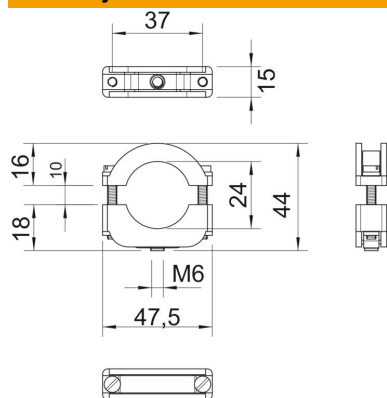

List technických údajů

Přichytka Blitz-ISO, k našroubování

Objednací číslo: 2158248

Přichytka Blitz-Iso: plastová přichytka s kovovou vložkou, proto také vhodná pro těžké namáhání; kovové části z oceli, galvanicky zinkované.

Šroubovací na závit M6.

*Velikosti 6–12 a 10–17 nejsou vhodné pro natloukací nástroj.

PS Polystyrol

Kmenová data

Objednací číslo	2158248
Typ	3021 LGR
Označení 1	Přichytka Blitz-ISO
Výrobce	OBO
Rozměr	17-24mm
Barva	světle šedá; RAL 7035
Materiál	Polystyrol
Nejmenší prodejní množství	25
Množstevní jednotka	Množství
Hmotnost	2,632 kg
Jednotka hmotnosti	kg/100 párů

List technických údajů

Přichytka Blitz-ISO, k našroubování

Objednací číslo: 2158248

Rozměry

Rozměr A	47,5 mm
Rozměr B	37 mm
Rozměr b	15 mm
Rozměr D	24 mm
Rozměr H	44 mm
Rozměr Ho (mm)	16
Rozměr Hu (mm)	18
Rozměr I	30 mm
Rozměr x	8 mm

Technické údaje

Počet kabelů/trubek	1
Provedení	uzavřený
Způsob upevnění	Připojovací závit
Vhodné pro oblast protipožární ochrany	Ne
Bez obsahu halogenů	Ano
Plastové opláštění	Ne
Šroub	M4 x 30
Upínací rozsah D, max.	24 mm
Upínací rozsah D, min.	17 mm
Odolná proti ultrafialovému záření	Ne