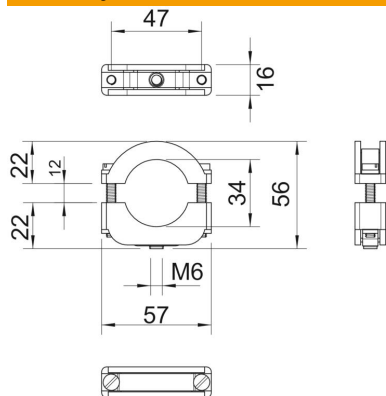

List technických údajů

Přichytka Blitz-ISO, k našroubování

Objednací číslo: 2158345

Přichytka Blitz-Iso: plastová přichytka s kovovou vložkou, proto také vhodná pro těžké namáhání; kovové části z oceli, galvanicky zinkované.

Šroubovací na závit M6.

*Velikosti 6–12 a 10–17 nejsou vhodné pro natloukací nástroj.

PS Polystyrol

Kmenová data

Objednací číslo	2158345
Typ	3022 LGR
Označení 1	Přichytka Blitz-ISO
Výrobce	OBO
Rozměr	24-34mm
Barva	světle šedá; RAL 7035
Materiál	Polystyrol
Nejmenší prodejní množství	25
Množstevní jednotka	Množství
Hmotnost	3,623 kg
Jednotka hmotnosti	kg/100 párů

List technických údajů

Příchytká Blitz-ISO, k našroubování

Objednací číslo: 2158345

Rozměry

Rozměr A	57 mm
Rozměr B	47 mm
Rozměr b	16 mm
Rozměr D	34 mm
Rozměr H	56 mm
Rozměr Ho (mm)	22
Rozměr Hu (mm)	22
Rozměr I	35 mm
Rozměr x	10 mm

Technické údaje

Počet kabelů/trubek	1
Provedení	uzavřený
Způsob upevnění	Připojovací závit
Vhodné pro oblast protipožární ochrany	Ne
Bez obsahu halogenů	Ano
Plastové opláštění	Ne
Šroub	M5 x 35
Upínací rozsah D, max.	34 mm
Upínací rozsah D, min.	24 mm
Odolná proti ultrafialovému záření	Ne