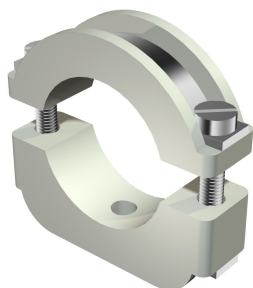

List technických údajů

Přichytka Blitz-ISO, k našroubování

Objednací číslo: 2158345

Přichytka Blitz-Iso: plastová přichytka s kovovou vložkou, proto také vhodná pro těžké namáhání; kovové části z oceli, galvanicky zinkované.

Šroubovací na závit M6.

*Velikosti 6–12 a 10–17 nejsou vhodné pro natloukací nástroj.

PS Polystyrol

Kmenová data

Objednací číslo	2158345
Typ	3022 LGR
Označení 1	Přichytka Blitz-ISO
Výrobce	OBO
Rozměr	24-34mm
Barva	světle šedá; RAL 7035
Materiál	Polystyrol
Nejmenší prodejní množství	25
Množstevní jednotka	Množství
Hmotnost	3,623 kg
Jednotka hmotnosti	kg/100 párů

List technických údajů

Příchytká Blitz-ISO, k našroubování

Objednací číslo: 2158345

Rozměry

Rozměr A	57 mm
Rozměr B	47 mm
Rozměr b	16 mm
Rozměr D	34 mm
Rozměr H	56 mm
Rozměr Ho (mm)	22
Rozměr Hu (mm)	22
Rozměr I	35 mm
Rozměr x	10 mm

Technické údaje

Počet kabelů/trubek	1
Provedení	uzavřený
Způsob upevnění	Připojovací závit
Vhodné pro oblast protipožární ochrany	Ne
Bez obsahu halogenů	Ano
Plastové opláštění	Ne
Šroub	M5 x 35
Upínací rozsah D, max.	34 mm
Upínací rozsah D, min.	24 mm
Odolná proti ultrafialovému záření	Ne