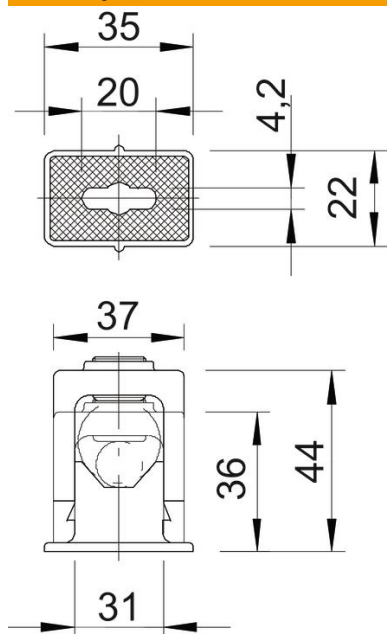

PS Polystyrol

Kmenová data

Objednací číslo	2105039
Typ	3041 LGR
Označení 1	Přichytka Greif ISO
Výrobce	OBO
Rozměr	16-24mm
Barva	světle šedá; RAL 7035
Materiál	Polystyrol
Nejmenší prodejní množství	50
Množstevní jednotka	Množství
Hmotnost	1,168 kg
Jednotka hmotnosti	kg/100 párů

List technických údajů

Přichytka Greif-ISO, jednoduchá

Objednací číslo: 2105039

Rozměry

Rozměr a	35 mm
Rozměr a1 (mm)	20 mm
Rozměr b	22 mm
Rozměr b1	4,2 mm
Rozměr c	37 mm
Rozměr d	36 mm
Rozměr e	44 mm
Rozměr f	31 mm

Technické údaje

Možnost řazení	Ne
Počet kabelů/trubek	1
Způsob upevnění	Otvor pro šroub
Bez obsahu halogenů	Ano
Zaklapávací systém	Ano
Nárazuvzdorný	Ano
Upínací rozsah D, max.	24 mm
Upínací rozsah D, min.	16 mm