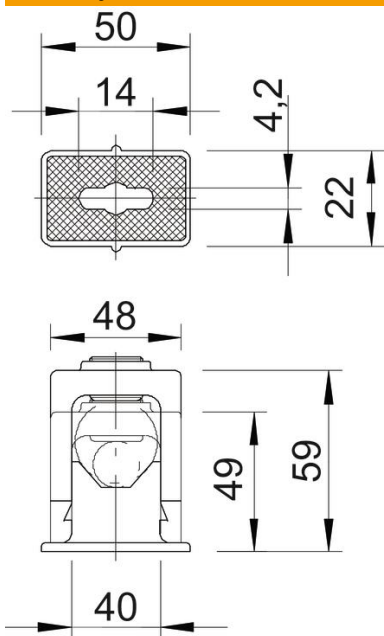

PS Polystyrol

Kmenová data

Objednací číslo	2105055
Typ	3042 LGR
Označení 1	Přichytka Greif ISO
Výrobce	OBO
Rozměr	24-34mm
Barva	světle šedá; RAL 7035
Materiál	Polystyrol
Nejmenší prodejní množství	25
Množstevní jednotka	Množství
Hmotnost	2,488 kg
Jednotka hmotnosti	kg/100 párů

List technických údajů

Přichytka Greif-ISO, jednoduchá

Objednací číslo: 2105055

Rozměry

Rozměr a	50 mm
Rozměr a1 (mm)	14 mm
Rozměr b	22 mm
Rozměr b1	4,2 mm
Rozměr c	48 mm
Rozměr d	49 mm
Rozměr e	59 mm
Rozměr f	40 mm

Technické údaje

Možnost řazení	Ne
Počet kabelů/trubek	1
Způsob upevnění	Otvor pro šroub
Bez obsahu halogenů	Ano
Zaklapávací systém	Ano
Nárazuvzdorný	Ano
Upínací rozsah D, max.	34 mm
Upínací rozsah D, min.	24 mm