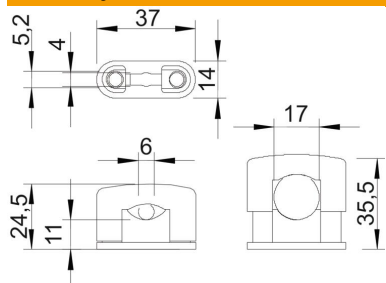

PS Polystyrol

Kmenová data

Objednací číslo	2124173
Typ	3080 LGR
Označení 1	Přichytka SOM
Výrobce	OBO
Rozměr	6-17mm
Barva	světle šedá; RAL 7035
Materiál	Polystyrol
Nejmenší prodejní množství	50
Množstevní jednotka	Množství
Hmotnost	0,926 kg
Jednotka hmotnosti	kg/100 párů

List technických údajů

Příchytky SOM, jednoduchá

Objednací číslo: 2124173

Rozměry

Rozměr b	14 mm
Rozměr b1	4 mm
Rozměr b2	5,2 mm
Rozměr d max.	17 mm
Rozměr d min.	6 mm
Rozměr H1	11 mm
Rozměr H2	24,5 mm
Rozměr H3	35,5 mm
Rozměr L	37 mm

Technické údaje

Počet kabelů/trubek	1
Provedení	uzavřený
Způsob upevnění	Otvor pro šroub
Vhodné pro oblast protipožární ochrany	Ne
Bez obsahu halogenů	Ano
Plastové opláštění	Ne
Šroub	M6 x 18
Upínací rozsah D, max.	17 mm
Upínací rozsah D, min.	6 mm
Odolná proti ultrafialovému záření	Ne