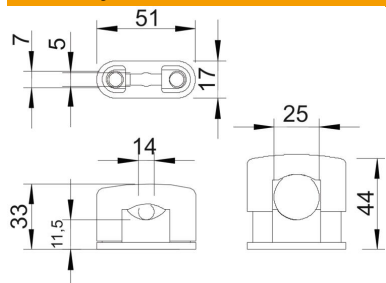

PS Polystyrol

Kmenová data

Objednací číslo	2124254
Označení 1	Přichytka SOM
Výrobce	OBO
Rozměr	15-25mm
Barva	světle šedá; RAL 7035
Materiál	Polystyrol
Nejmenší prodejní množství	25
Množstevní jednotka	Množství
Hmotnost	1,86 kg
Jednotka hmotnosti	kg/100 párů

List technických údajů

Přichytka SOM, jednoduchá

Objednací číslo: 2124254

Rozměry

Rozměr b	17 mm
Rozměr b1	5 mm
Rozměr b2	7 mm
Rozměr d max.	25 mm
Rozměr d min.	14 mm
Rozměr H1	11,5 mm
Rozměr H2	33 mm
Rozměr H3	44 mm
Rozměr L	51 mm

Technické údaje

Počet kabelů/trubek	1
Provedení	uzavřený
Způsob upevnění	Otvor pro šroub
Vhodné pro oblast protipožární ochrany	Ne
Bez obsahu halogenů	Ano
Plastové opláštění	Ne
Šroub	M8 x 23
Upínací rozsah D, max.	25 mm
Upínací rozsah D, min.	15 mm
Odolná proti ultrafialovému záření	Ne