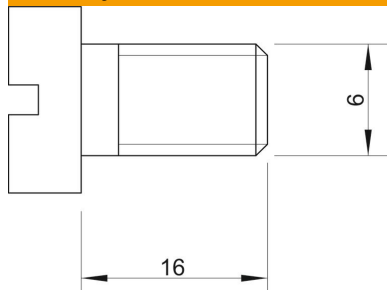

### Kmenová data

Objednací číslo	3168905
Typ	341 M6x16 A2
Označení 1	Šroub s válcovou hlavou
Výrobce	OBO
Rozměr	M6x16mm
Materiál	Nerez ocel
Nejmenší prodejní množství	100
Množstevní jednotka	Množství
Hmotnost	0,485 kg
Jednotka hmotnosti	kg/100 párů

### Rozměry

Rozměr	M6 x 16
Délka	16 mm

### Technické údaje

Závit	M6
Metrický závit	6
Tvar hlavy	Válcová hlava
Šroubový systém	Šroubová drážka