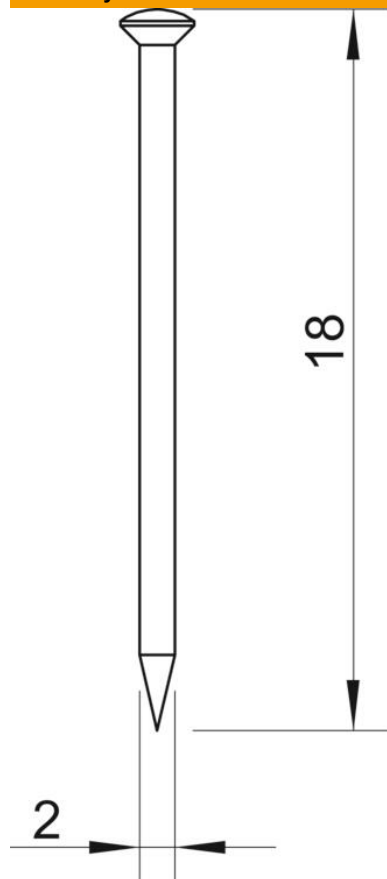

List technických údajů

Ocelový hřebík

Objednací číslo: 3353184

Ocel tvrzená, popuštěná do modra, s čoučkovou hlavou.

St	Ocel
BK	bez povrchové úpravy

Kmenová data

Objednací číslo	3353184
Typ	362 18 BK
Označení 1	Ocelový hřebík
Označení 2	tvrzeno
Výrobce	OBO
Rozměr	2x18mm
Materiál	Ocel
Povrch	bez povrchové úpravy
Norma pro povrch	
Nejmenší prodejní množství	1000
Množstevní jednotka	Množství
Hmotnost	0,049 kg
Jednotka hmotnosti	kg/100 párů

List technických údajů

Ocelový hřebík

Objednací číslo: 3353184

Rozměry

Délka	18 mm
Rozměr d	2 mm
Rozměr L	18 mm

Technické údaje

Provedení	Hřebík
Provedení šroubového hřebíku	Ne
Tvrzeno	Ano
Tvar hlavy	Čočková hlava
Průměr dřívku	2 mm