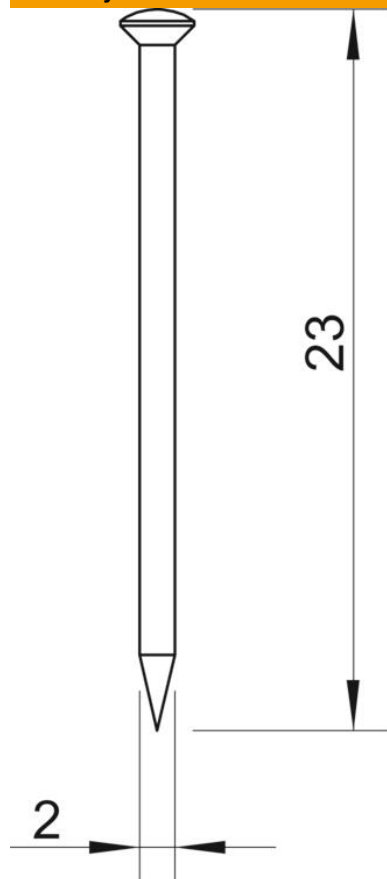

# List technických údajů

Ocelový hřebík

Objednací číslo: 3353230

Ocel tvrzená, popuštěná do modra, s čoučkovou hlavou.

<b>St</b>	Ocel
<b>BK</b>	bez povrchové úpravy

## Kmenová data

Objednací číslo	3353230
Typ	362 23 BK
Označení 1	Ocelový hřebík
Označení 2	tvrzeno
Výrobce	OBO
Rozměr	2x23mm
Materiál	Ocel
Povrch	bez povrchové úpravy
Norma pro povrch	
Nejmenší prodejní množství	1000
Množstevní jednotka	Množství
Hmotnost	0,061 kg
Jednotka hmotnosti	kg/100 párů

## Rozměry

Délka	23 mm
Rozměr d	2 mm
Rozměr L	23 mm

## Technické údaje

Provedení	Hřebík
Provedení šroubového hřebíku	Ne
Tvrzeno	Ano
Tvar hlavy	Čočková hlava
Průměr dřívku	2 mm