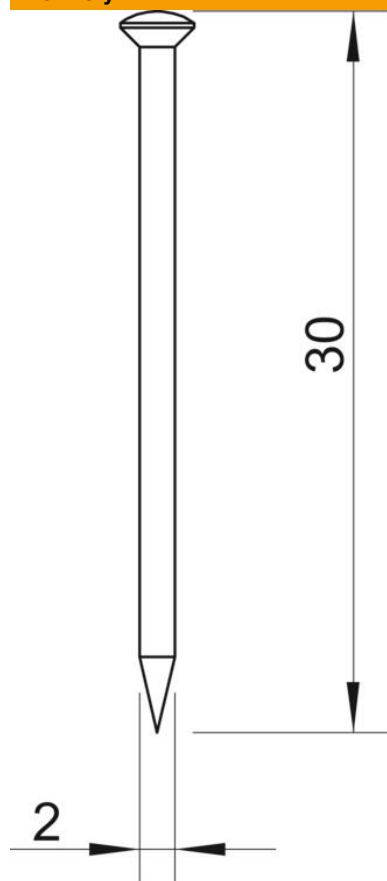

List technických údajů

Ocelový hřebík

Objednací číslo: 3353303

Ocel tvrzená, popuštěná do modra, s čoučkovou hlavou.

St	Ocel
BK	bez povrchové úpravy

Kmenová data

Objednací číslo	3353303
Typ	362 30 BK
Označení 1	Ocelový hřebík
Označení 2	tvrzeno
Výrobce	OBO
Rozměr	2x30mm
Materiál	Ocel
Povrch	bez povrchové úpravy
Norma pro povrch	
Nejmenší prodejní množství	1000
Množstevní jednotka	Množství
Hmotnost	0,08 kg
Jednotka hmotnosti	kg/100 párů

List technických údajů

Ocelový hřebík

Objednací číslo: 3353303

OBO
BETTERMANN

Rozměry

Délka	30 mm
Rozměr d	2 mm
Rozměr L	30 mm

Technické údaje

Provedení	Hřebík
Provedení šroubového hřebíku	Ne
Tvrzeno	Ano
Tvar hlavy	Čočková hlava
Průměr dřívku	2 mm