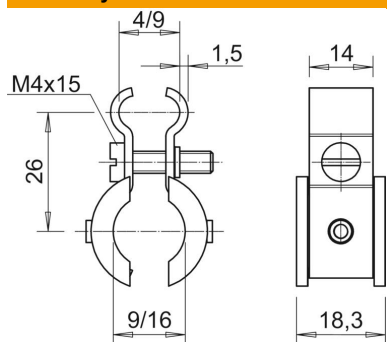

List technických údajů

Přichytka napínacího drátu Fix ISO

Objednací číslo: 2307634

Kovová přichytka s plastovou vložkou, ocel, pásově zinkovaná, vložky z polyetylénu.

St Ocel

FS pásově zinkováno

Kmenová data

Objednací číslo	2307634
Typ	4021 K 9-16
Označení 1	Přichytka napínacího drátu
Označení 2	s plastovými vložkami
Výrobce	OBO
Rozměr	9-16mm
Barva	světle šedá; RAL 7035
Materiál	Ocel
Povrch	pásově zinkováno
Norma pro povrch	DIN EN 10346
Nejmenší prodejní množství	100
Množstevní jednotka	Množství
Hmotnost	1,457 kg
Jednotka hmotnosti	kg/100 párů
CO stopa (GWP) od kolébky po bránu	0,0401 kg COe / 1 Kus

List technických údajů

Přichytka napínacího drátu Fix ISO

Objednací číslo: 2307634

Rozměry

Rozměr A	26 mm
Rozměr b	14 mm
Rozměr b1	18,3 mm

Technické údaje

Počet kabelů/trubek	1
Provedení	Neizolované
Šroub	M4x16