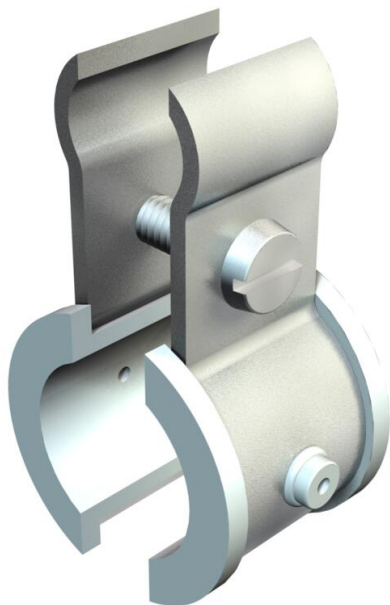

List technických údajů

Přichytka napínacího drátu Fix ISO

Objednací číslo: 2307634

Kovová přichytka s plastovou vložkou, ocel, pásově zinkovaná, vložky z polyetylénu.

St Ocel

FS pásově zinkováno

Kmenová data

Objednací číslo	2307634
Typ	4021 K 9-16
Označení 1	Přichytka napínacího drátu
Označení 2	s plastovými vložkami
Výrobce	OBO
Rozměr	9-16mm
Barva	světle šedá; RAL 7035
Materiál	Ocel
Povrch	pásově zinkováno
Norma pro povrch	DIN EN 10346
Nejmenší prodejní množství	100
Množstevní jednotka	Množství
Hmotnost	1,457 kg
Jednotka hmotnosti	kg/100 párů
CO stopa (GWP) od kolébky po bránu	0,0401 kg COe / 1 Kus

List technických údajů

Přichytka napínacího drátu Fix ISO

Objednací číslo: 2307634

Rozměry

Rozměr A	26 mm
Rozměr b	14 mm
Rozměr b1	18,3 mm

Technické údaje

Počet kabelů/trubek	1
Provedení	Neizolované
Šroub	M4x16