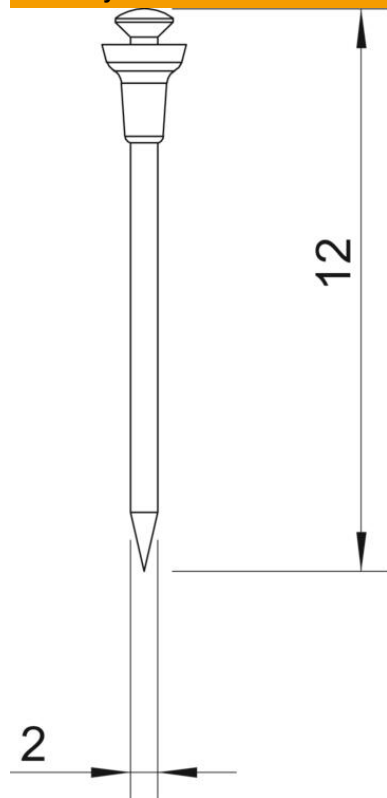

List technických údajů

Hřebík Siko

Objednací číslo: 3366111

Kalená ocel, popuštěná do modra, s polyetylénovou ochranou na hlavičce.

St	Ocel
BK	bez povrchové úpravy

Kmenová data

Objednací číslo	3366111
Označení 1	Jehla Siko
Označení 2	tvrzeno
Výrobce	OBO
Rozměr	2x12mm
Materiál	Ocel
Povrch	bez povrchové úpravy
Norma pro povrch	
Nejmenší prodejní množství	1000
Množstevní jednotka	Množství
Hmotnost	0,042 kg
Jednotka hmotnosti	kg/100 párů

List technických údajů

Hřebík Siko

Objednací číslo: 3366111

Rozměry

Délka	12 mm
Rozměr d	2 mm
Rozměr L	12 mm

Technické údaje

Provedení	Siko
Provedení šroubového hřebíku	Ne
Tvrzeno	Ano
Tvar hlavy	Čočková hlava
Průměr dřívku	2 mm