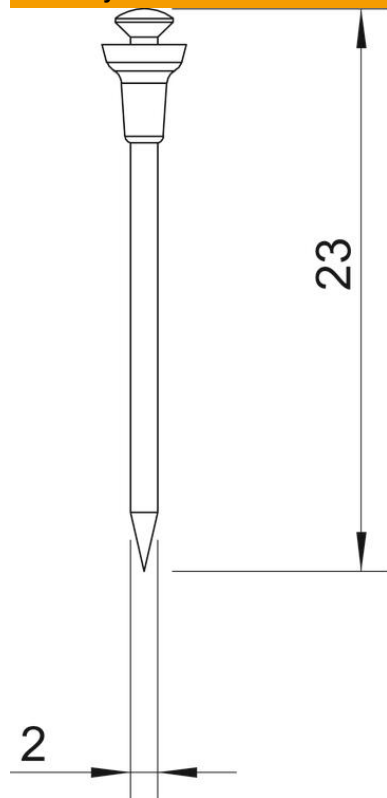

# List technických údajů

Hřebík Siko

Objednací číslo: 3366235

Kalená ocel, popuštěná do modra, s polyetylénovou ochranou na hlavičce.

<b>St</b>	Ocel
<b>BK</b>	bez povrchové úpravy

## Kmenová data

Objednací číslo	3366235
Typ	511 23
Označení 1	Jehla Siko
Označení 2	tvrzeno
Výrobce	OBO
Rozměr	2x23mm
Materiál	Ocel
Povrch	bez povrchové úpravy
Norma pro povrch	
Nejmenší prodejní množství	1000
Množstevní jednotka	Množství
Hmotnost	0,064 kg
Jednotka hmotnosti	kg/100 párů

## Rozměry

Délka	23 mm
Rozměr d	2 mm
Rozměr L	23 mm

## Technické údaje

Provedení	Siko
Provedení šroubového hřebíku	Ne
Tvrzeno	Ano
Tvar hlavy	Čočková hlava
Průměr dřívku	2 mm