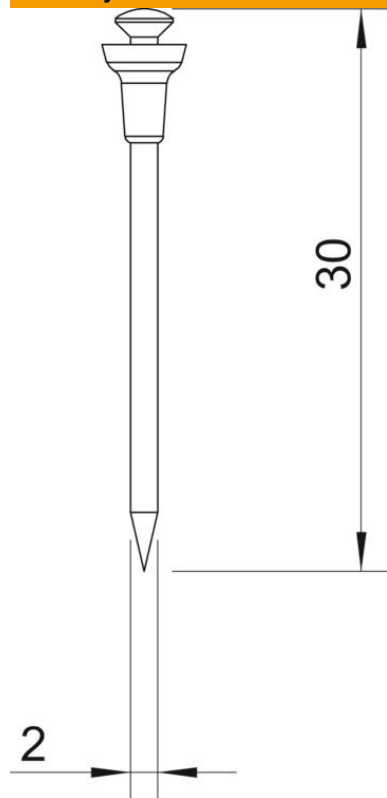

# List technických údajů

Hřebík Siko

Objednací číslo: 3366308

Kalená ocel, popuštěná do modra, s polyetylénovou ochranou na hlavičce.

<b>St</b>	Ocel
<b>BK</b>	bez povrchové úpravy

## Kmenová data

Objednací číslo	3366308
Typ	511 30
Označení 1	Jehla Siko
Označení 2	tvrzeno
Výrobce	OBO
Rozměr	2x30mm
Materiál	Ocel
Povrch	bez povrchové úpravy
Norma pro povrch	
Nejmenší prodejní množství	1000
Množstevní jednotka	Množství
Hmotnost	0,081 kg
Jednotka hmotnosti	kg/100 párů

## Rozměry

Délka	30 mm
Rozměr d	2 mm
Rozměr L	30 mm

## Technické údaje

Provedení	Siko
Provedení šroubového hřebíku	Ne
Tvrzeno	Ano
Tvar hlavy	Čočková hlava
Průměr dřívku	2 mm