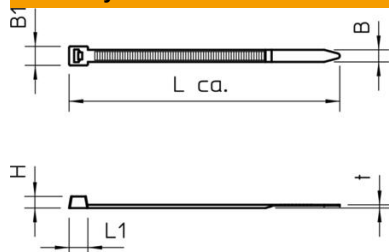

List technických údajů

Kabelové pásky, bílé

Objednací číslo: 2331816

Kabelové pásky slouží k rychlému a nekomplikovanému upevnění nebo svazkování kabelů a trubek na kabelových nosných systémech nebo jiných montážních konstrukcích.

PA Polyamid

Kmenová data

Objednací číslo	2331816
Typ	565 2.5x150 WS
Označení 1	Stahovací pásek
Výrobce	OBO
Rozměr	2,5x150mm
Barva	bílá
Materiál	Polyamid
Nejmenší prodejní množství	100
Množstevní jednotka	Množství
Hmotnost	0,047 kg
Jednotka hmotnosti	kg/100 párů

List technických údajů

Kabelové pásky, bílé

Objednací číslo: 2331816

Rozměry

Délka	150 mm
Šířka	2,5 mm
Výška	1,3 mm
Rozměr B	2,5 mm
Rozměr L	150 mm
Rozměr t	1,3 mm

Technické údaje

Provedení	vnější ozubení
Uzávěr pásu	Plastový jazýček/výstupek
Způsob upevnění	bez
Popisovací plocha	bez
Bez obsahu halogenů	Ano
Uvolnitelný uzávěr	Ne
Max. průměr svazku	39 mm
Schválení MIL	Ne
Teplota při montáži, max.	90 °C
Teplota při montáži_min.	-30 °C
Odráživá	Ne
Teplotní rozsah použití, max.	90 °C
Teplotní rozsah použití, min.	-30 °C
Transparentní	Ne
Schválení UL	Ano
Odolná proti ultrafialovému záření	Ne
Schválení VG	Ne
Pevnost v tahu	80 N