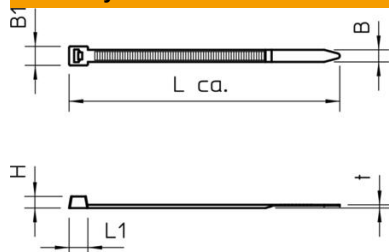

List technických údajů

Kabelové pásky, bílé

Objednací číslo: 2331842

Kabelové pásky slouží k rychlému a nekomplikovanému upevnění nebo svazkování kabelů a trubek na kabelových nosných systémech nebo jiných montážních konstrukcích.

PA Polyamid

Kmenová data

Objednací číslo	2331842
Typ	565 3.6x290 WS
Označení 1	Stahovací pásek
Výrobce	OBO
Rozměr	3,6x290mm
Barva	bílá
Materiál	Polyamid
Nejmenší prodejní množství	100
Množstevní jednotka	Množství
Hmotnost	0,14 kg
Jednotka hmotnosti	kg/100 párů

List technických údajů

Kabelové pásky, bílé

Objednací číslo: 2331842

Rozměry

Délka	290 mm
Šířka	3,6 mm
Výška	1,4 mm
Rozměr B	3,6 mm
Rozměr L	290 mm
Rozměr t	1,4 mm

Technické údaje

Provedení	vnější ozubení
Uzávěr pásu	Plastový jazýček/výstupek
Způsob upevnění	bez
Popisovací plocha	bez
Bez obsahu halogenů	Ano
Uvolnitelný uzávěr	Ne
Max. průměr svazku	82 mm
Schválení MIL	Ne
Teplota při montáži, max.	90 °C
Teplota při montáži_min.	-30 °C
Odráživá	Ne
Teplotní rozsah použití, max.	90 °C
Teplotní rozsah použití, min.	-30 °C
Transparentní	Ne
Schválení UL	Ano
Odolná proti ultrafialovému záření	Ne
Schválení VG	Ne
Pevnost v tahu	180 N