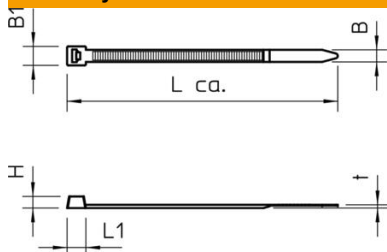

List technických údajů

Kabelové pásky, bílé

Objednací číslo: 2331848

Kabelové pásky slouží k rychlému a nekomplikovanému upevnění nebo svazkování kabelů a trubek na kabelových nosných systémech nebo jiných montážních konstrukcích.

PA Polyamid

Kmenová data

Objednací číslo	2331848
Typ	565 3.6x365 WS
Označení 1	Stahovací pásek
Výrobce	OBO
Rozměr	3,6x365mm
Barva	bílá
Materiál	Polyamid
Nejmenší prodejní množství	100
Množstevní jednotka	Množství
Hmotnost	0,183 kg
Jednotka hmotnosti	kg/100 párů

List technických údajů

Kabelové pásky, bílé

Objednací číslo: 2331848

Rozměry

Délka	365 mm
Šířka	3,6 mm
Výška	1,4 mm
Rozměr B	3,6 mm
Rozměr L	365 mm
Rozměr t	1,4 mm

Technické údaje

Provedení	vnější ozubení
Uzávěr pásu	Plastový jazýček/výstupek
Způsob upevnění	bez
Popisovací plocha	bez
Bez obsahu halogenů	Ano
Uvolnitelný uzávěr	Ne
Max. průměr svazku	105 mm
Schválení MIL	Ne
Teplota při montáži, max.	90 °C
Teplota při montáži_min.	-30 °C
Odráživá	Ne
Teplotní rozsah použití, max.	90 °C
Teplotní rozsah použití, min.	-30 °C
Transparentní	Ne
Schválení UL	Ano
Odolná proti ultrafialovému záření	Ne
Schválení VG	Ne
Pevnost v tahu	180 N