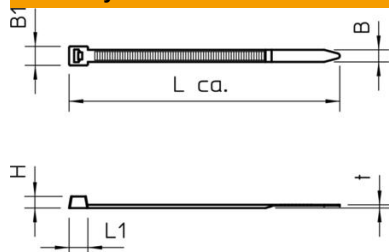

List technických údajů

Kabelové pásky, bílé

Objednací číslo: 2331866

Kabelové pásky slouží k rychlému a nekomplikovanému upevnění nebo svazkování kabelů a trubek na kabelových nosných systémech nebo jiných montážních konstrukcích.

PA Polyamid

Kmenová data

Objednací číslo	2331866
Typ	565 4.8x160 WS
Označení 1	Stahovací pásek
Výrobce	OBO
Rozměr	4,8x160mm
Barva	bílá
Materiál	Polyamid
Nejmenší prodejní množství	100
Množstevní jednotka	Množství
Hmotnost	0,12 kg
Jednotka hmotnosti	kg/100 párů

List technických údajů

Kabelové pásky, bílé

Objednací číslo: 2331866

Rozměry

Délka	160 mm
Šířka	4,8 mm
Výška	1,6 mm
Rozměr B	4,8 mm
Rozměr L	160 mm
Rozměr t	1,6 mm

Technické údaje

Provedení	vnější ozubení
Uzávěr pásu	Plastový jazýček/výstupek
Způsob upevnění	bez
Popisovací plocha	bez
Bez obsahu halogenů	Ano
Uvolnitelný uzávěr	Ne
Max. průměr svazku	39 mm
Schválení MIL	Ne
Teplota při montáži, max.	90 °C
Teplota při montáži_min.	-30 °C
Odráživá	Ne
Teplotní rozsah použití, max.	90 °C
Teplotní rozsah použití, min.	-30 °C
Transparentní	Ne
Schválení UL	Ano
Odolná proti ultrafialovému záření	Ne
Schválení VG	Ne
Pevnost v tahu	220 N