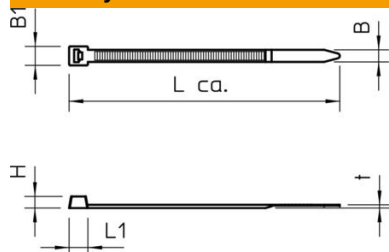

List technických údajů

Kabelové pásky, bílé

Objednací číslo: 2331878

Kabelové pásky slouží k rychlému a nekomplikovanému upevnění nebo svazkování kabelů a trubek na kabelových nosných systémech nebo jiných montážních konstrukcích.

PA Polyamid

Kmenová data

Objednací číslo	2331878
Typ	565 4.8x300 WS
Označení 1	Stahovací pásek
Výrobce	OBO
Rozměr	4,8x300mm
Barva	bílá
Materiál	Polyamid
Nejmenší prodejní množství	100
Množstevní jednotka	Množství
Hmotnost	0,201 kg
Jednotka hmotnosti	kg/100 párů

List technických údajů

Kabelové pásky, bílé

Objednací číslo: 2331878

Rozměry

Délka	300 mm
Šířka	4,8 mm
Výška	1,6 mm
Rozměr B	4,8 mm
Rozměr L	300 mm
Rozměr t	1,5 mm

Technické údaje

Provedení	vnější ozubení
Uzávěr pásu	Plastový jazýček/výstupek
Způsob upevnění	bez
Popisovací plocha	bez
Bez obsahu halogenů	Ano
Uvolnitelný uzávěr	Ne
Max. průměr svazku	83 mm
Schválení MIL	Ne
Teplota při montáži, max.	90 °C
Teplota při montáži_min.	-30 °C
Odráživá	Ne
Teplotní rozsah použití, max.	90 °C
Teplotní rozsah použití, min.	-30 °C
Transparentní	Ne
Schválení UL	Ano
Odolná proti ultrafialovému záření	Ne
Schválení VG	Ne
Pevnost v tahu	220 N