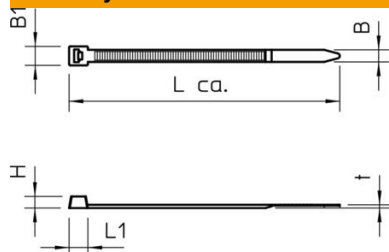

List technických údajů

Kabelové pásky, bílé

Objednací číslo: 2331910

Kabelové pásky slouží k rychlému a nekomplikovanému upevnění nebo svazkování kabelů a trubek na kabelových nosných systémech nebo jiných montážních konstrukcích.

PA Polyamid

Kmenová data

Objednací číslo	2331910
Typ	565 7.6x200 WS
Označení 1	Stahovací pásek
Výrobce	OBO
Rozměr	7,6x200mm
Barva	bílá
Materiál	Polyamid
Nejmenší prodejní množství	100
Množstevní jednotka	Množství
Hmotnost	0,287 kg
Jednotka hmotnosti	kg/100 párů

List technických údajů

Kabelové pásky, bílé

Objednací číslo: 2331910

OBO
BETTERMANN

Rozměry

Délka	200 mm
Šířka	7,6 mm
Výška	1,8 mm
Rozměr B	7,6 mm
Rozměr L	200 mm
Rozměr t	1,8 mm

Technické údaje

Provedení	vnější ozubení
Uzávěr pásu	Plastový jazýček/výstupek
Způsob upevnění	bez
Popisovací plocha	bez
Bez obsahu halogenů	Ano
Uvolnitelný uzávěr	Ne
Max. průměr svazku	52 mm
Schválení MIL	Ne
Teplota při montáži, max.	90 °C
Teplota při montáži_min.	-30 °C
Odráživá	Ne
Teplotní rozsah použití, max.	90 °C
Teplotní rozsah použití, min.	-30 °C
Transparentní	Ne
Schválení UL	Ano
Odolná proti ultrafialovému záření	Ne
Schválení VG	Ne
Pevnost v tahu	530 N