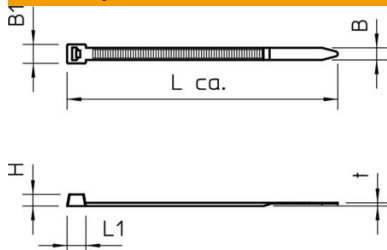

List technických údajů

Kabelové pásky, bílé

Objednací číslo: 2331916

Kabelové pásky slouží k rychlému a nekomplikovanému upevnění nebo svazkování kabelů a trubek na kabelových nosných systémech nebo jiných montážních konstrukcích.

PA Polyamid

Kmenová data

Objednací číslo	2331916
Typ	565 7.6x300 WS
Označení 1	Stahovací pásek
Výrobce	OBO
Rozměr	7,6x300mm
Barva	bílá
Materiál	Polyamid
Nejmenší prodejní množství	100
Množstevní jednotka	Množství
Hmotnost	0,334 kg
Jednotka hmotnosti	kg/100 párů

List technických údajů

Kabelové pásky, bílé

Objednací číslo: 2331916

Rozměry

Délka	300 mm
Šířka	7,6 mm
Výška	1,6 mm
Rozměr B	7,6 mm
Rozměr L	300 mm
Rozměr t	1,6 mm

Technické údaje

Provedení	vnější ozubení
Uzávěr pásu	Plastový jazýček/výstupek
Způsob upevnění	bez
Popisovací plocha	bez
Bez obsahu halogenů	Ano
Uvolnitelný uzávěr	Ne
Max. průměr svazku	80 mm
Schválení MIL	Ne
Teplota při montáži, max.	90 °C
Teplota při montáži_min.	-30 °C
Odráživá	Ne
Teplotní rozsah použití, max.	90 °C
Teplotní rozsah použití, min.	-30 °C
Transparentní	Ne
Schválení UL	Ano
Odolná proti ultrafialovému záření	Ne
Schválení VG	Ne
Pevnost v tahu	530 N