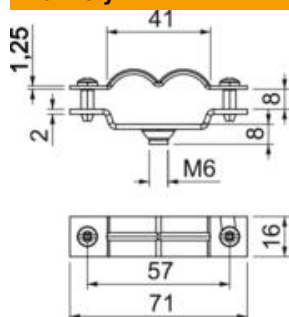

List technických údajů

Šroubová distanční příchytka 705, dvojitá

Objednací číslo: 1371207

Se závitem M6.

CE

- St** Ocel
- G** galvanicky zinkováno

Kmenová data

Objednací číslo	1371207
Typ	705 D M6
Označení 1	Distanční příchytka
Označení 2	s přípojovacím závitem M6
Výrobce	OBO
Rozměr	13-20mm
Materiál	Ocel
Povrch	Galvanicky pozinkováno
Norma pro povrch	EN ISO 19598 / EN ISO 4042
Nejmenší prodejní množství	50
Množstevní jednotka	Množství
Hmotnost	3,73 kg
Jednotka hmotnosti	kg/100 párů

List technických údajů

Šroubová distanční příchytka 705, dvojitá

Objednací číslo: 1371207

Rozměry

Rozměr A	71 mm
Rozměr B	57 mm
Rozměr D	20 mm
Rozměr d min.	20 mm
Rozměr m (mm)	20

Technické údaje

Provedení	uzavřený
Způsob upevnění	Otvor pro šroub
Bez obsahu halogenů	Ne
Plastové opláštění	Ne
Velikost otvoru	M6 mm
Tloušťka materiálu	1,25 mm
Šroub	M5 x 14
Upínací rozsah D, max.	20 mm
Upínací rozsah D, min.	13 mm
Odolná proti ultrafialovému záření	Ano