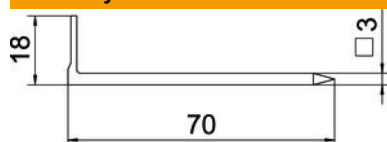

Ocel, tvrzená, popuštěná do modra, čtyřhranný profil.

St

Ocel

BK

bez povrchové úpravy

Kmenová data

Objednací číslo	3347079
Typ	716 3X70 BK
Označení 1	Ocelová skoba
Označení 2	tvrzeno
Výrobce	OBO
Rozměr	3x70mm
Materiál	Ocel
Povrch	bez povrchové úpravy
Norma pro povrch	
Nejmenší prodejní množství	100
Množstevní jednotka	Množství
Hmotnost	0,553 kg
Jednotka hmotnosti	kg/100 párů

Rozměry

Délka	70 mm
Rozměr B	18 mm
Rozměr d	3 mm
Rozměr L	70 mm

List technických údajů

Skoba

Objednací číslo: 3347079

Technické údaje

Tvrzeno	Ano
Průměr dřívku	3 mm