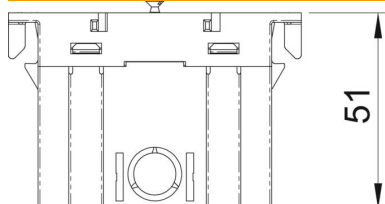

## Kmenová data

Objednací číslo	6288532
Typ	71GD11
Označení 1	Přístrojová krabice
Označení 2	Jednoduchá
Výrobce	OBO
Rozměr	51x76x71
Barva	světle šedá; RAL 7035
Materiál	Polyamid
Nejmenší prodejní množství	1
Množstevní jednotka	Množství
Hmotnost	4,6 kg
Jednotka hmotnosti	kg/100 párů

## Rozměry

Délka	71 mm
Šířka	76 mm
Výška	51 mm