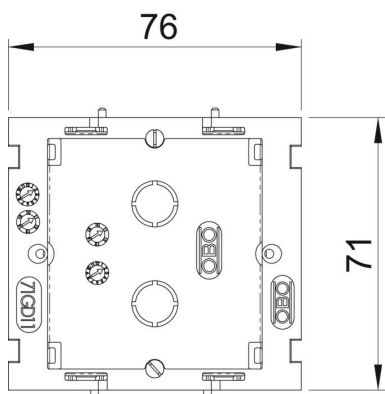

## Kmenová data

Objednací číslo	6288532
Typ	71GD11
Označení 1	Přístrojová krabice
Označení 2	Jednoduchá
Výrobce	OBO
Rozměr	51x76x71
Barva	světle šedá; RAL 7035
Materiál	Polyamid
Nejmenší prodejní množství	1
Množstevní jednotka	Množství
Hmotnost	4,6 kg
Jednotka hmotnosti	kg/100 párů

# List technických údajů

Přístrojová krabice 71GD11, jednoduchá, s velkým montážním otvorem

Objednací číslo: 6288532

## Rozměry

Délka	71 mm
Šířka	76 mm
Výška	51 mm