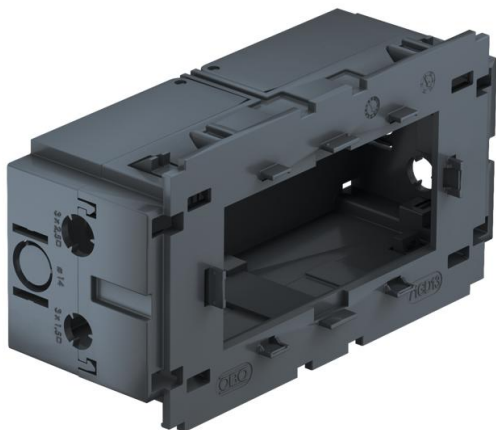

# List technických údajů

Přístrojová krabice 71GD13, dvojitá, pro Modul 45®

Objednací číslo: 6288583

Čelně zajišťovaná dvojitá přístrojová krabice pro systém Modul 45®, s výklopným a v případě potřeby také odnímatelným spodním dílem pro rychlé připojení vedení, se vstupními otvory pro kabely o průměru do 14 mm.

## Kmenová data

Objednací číslo	6288583
Typ	71GD13
Označení 1	Přístrojová krabice
Označení 2	2 násobná pro Modul 45
Výrobce	OBO
Rozměr	51x76x140
Barva	ocelově šedá; RAL 7011
Materiál	Polyamid
Nejmenší prodejní množství	1
Množstevní jednotka	Množství
Hmotnost	11 kg
Jednotka hmotnosti	kg/100 párů

## Rozměry

Délka	140 mm
Šířka	76 mm
Výška	51 mm

## Technické údaje

Počet jednotek	2
Provedení	uzavřený
Upevňovací žlábk	ostatní
Bez obsahu halogenů	Ano
S prostorem při připojení	Ano
Způsob montáže krabice	Přední část
Způsob montáže instalačního přístroje	naklapnutí
Možnost odlehčení tahu	Ano