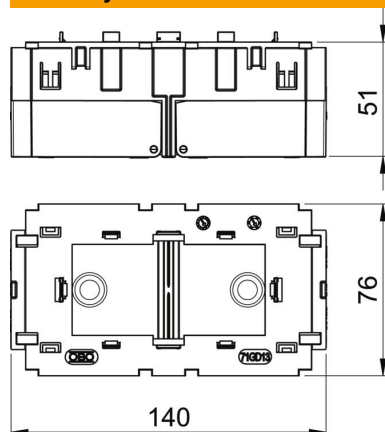

## Kmenová data

Objednací číslo	6288583
Typ	71GD13
Označení 1	Přístrojová krabice
Označení 2	2 násobná pro Modul 45
Výrobce	OBO
Rozměr	51x76x140
Barva	ocelově šedá; RAL 7011
Materiál	Polyamid
Nejmenší prodejní množství	1
Množstevní jednotka	Množství
Hmotnost	11 kg
Jednotka hmotnosti	kg/100 párů

## Rozměry

Délka	140 mm
Šířka	76 mm
Výška	51 mm