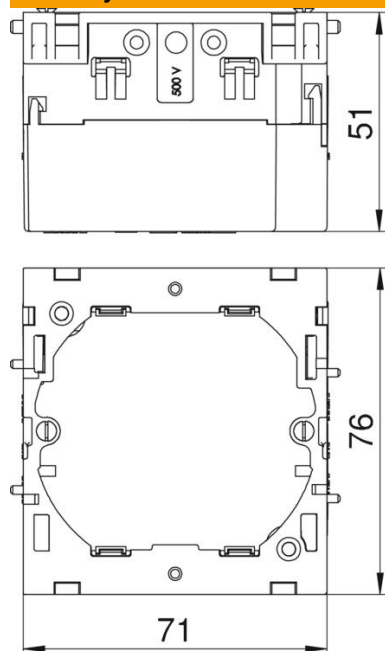

List technických údajů

Přístrojová krabice 71GD6, jednoduchá

Objednací číslo: 6288610

Čelně zajišťovaná přístrojová krabice pro systémy spínačů, s výklopným a v případě potřeby také odnímatelným spodním dílem pro rychlé připojení vedení, se vstupními otvory pro vedení o průměru do 14 mm. Bezhalogenové provedení. Vodorovná upevňovací rozteč 60 mm.

PA Polyamid

Kmenová data

Objednací číslo	6288610
Typ	71GD6
Označení 1	Přístrojová krabice
Označení 2	Jednoduchá
Výrobce	OBO
Rozměr	51x76x71
Barva	ocelově šedá; RAL 7011
Materiál	Polyamid
Nejmenší prodejní množství	5
Množstevní jednotka	Množství
Hmotnost	5,6 kg
Jednotka hmotnosti	kg/100 párů

List technických údajů

Přístrojová krabice 71GD6, jednoduchá

Objednací číslo: 6288610

Rozměry

Délka	71 mm
Šířka	76 mm
Výška	51 mm

Technické údaje

Počet jednotek	1
Provedení	uzavřený
Upevňovací žlábk	ostatní
Bez obsahu halogenů	Ano
S prostorem při připojení	Ano
Způsob montáže krabice	Přední část
Způsob montáže instalačního přístroje	šroubovat
Možnost odlehčení tahu	Ano