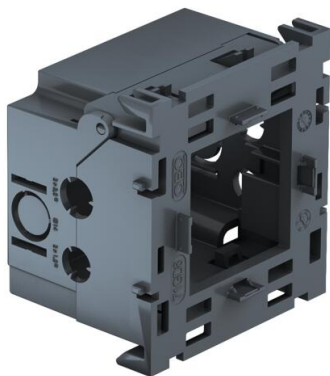

List technických údajů

Přístrojová krabice 71GD8-2, jednoduchá, pro Modul 45®

Objednací číslo: 6288569

Čelně zajišťovaná jednoduchá přístrojová krabice pro systém Modul 45®, s výklopným a v případě potřeby také odnímatelným spodním dílem pro rychlé připojení vedení, se vstupními otvory pro kabely o průměru do 14 mm.

PA Polyamid

Kmenová data

Objednací číslo	6288569
Typ	71GD8-2
Označení 1	Přístrojová krabice
Označení 2	1 násobná pro Modul 45
Výrobce	OBO
Rozměr	51x76x71
Barva	ocelově šedá; RAL 7011
Materiál	Polyamid
Nejmenší prodejní množství	1
Množstevní jednotka	Množství
Hmotnost	5,9 kg
Jednotka hmotnosti	kg/100 párů

List technických údajů

Přístrojová krabice 71GD8-2, jednoduchá, pro Modul 45®

Objednací číslo: 6288569

Rozměry

Délka	71 mm
Šířka	76 mm
Výška	51 mm

Technické údaje

Počet jednotek	1
Provedení	uzavřený
Upevňovací žlábk	ostatní
Bez obsahu halogenů	Ano
S prostorem při připojení	Ano
Způsob montáže krabice	Přední část
Způsob montáže instalačního přístroje	naklapnutí
Možnost odlehčení tahu	Ano