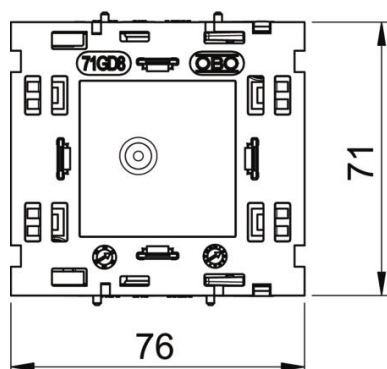

List technických údajů

Přístrojová krabice 71GD8-2, jednoduchá, pro Modul 45®

Objednací číslo: 6288569

Čelně zajišťovaná jednoduchá přístrojová krabice pro systém Modul 45®, s výklopným a v případě potřeby také odnímatelným spodním dílem pro rychlé připojení vedení, se vstupními otvory pro kabely o průměru do 14 mm.

PA Polyamid

Kmenová data

Objednací číslo	6288569
Typ	71GD8-2
Označení 1	Přístrojová krabice
Označení 2	1 násobná pro Modul 45
Výrobce	OBO
Rozměr	51x76x71
Barva	ocelově šedá; RAL 7011
Materiál	Polyamid
Nejmenší prodejní množství	1
Množstevní jednotka	Množství
Hmotnost	5,9 kg
Jednotka hmotnosti	kg/100 párů

List technických údajů

Přístrojová krabice 71GD8-2, jednoduchá, pro Modul 45®

Objednací číslo: 6288569

Rozměry

Délka	71 mm
Šířka	76 mm
Výška	51 mm

Technické údaje

Počet jednotek	1
Provedení	uzavřený
Upevňovací žlábk	ostatní
Bez obsahu halogenů	Ano
S prostorem při připojení	Ano
Způsob montáže krabice	Přední část
Způsob montáže instalačního přístroje	naklapnutí
Možnost odlehčení tahu	Ano