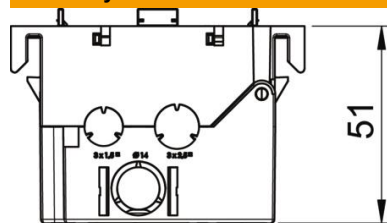

List technických údajů

Přístrojová krabice 71GD8-2, jednoduchá, pro Modul 45®

Objednací číslo: 6288569

Čelně zajišťovaná jednoduchá přístrojová krabice pro systém Modul 45®, s výklopným a v případě potřeby také odnímatelným spodním dílem pro rychlé připojení vedení, se vstupními otvory pro kabely o průměru do 14 mm.

PA Polyamid

Kmenová data

Objednací číslo	6288569
Typ	71GD8-2
Označení 1	Přístrojová krabice
Označení 2	1 násobná pro Modul 45
Výrobce	OBO
Rozměr	51x76x71
Barva	ocelově šedá; RAL 7011
Materiál	Polyamid
Nejmenší prodejní množství	1
Množstevní jednotka	Množství
Hmotnost	5,9 kg
Jednotka hmotnosti	kg/100 párů

List technických údajů

Přístrojová krabice 71GD8-2, jednoduchá, pro Modul 45®

Objednací číslo: 6288569

Rozměry

Délka	71 mm
Šířka	76 mm
Výška	51 mm

Technické údaje

Počet jednotek	1
Provedení	uzavřený
Upevňovací žlábk	ostatní
Bez obsahu halogenů	Ano
S prostorem při připojení	Ano
Způsob montáže krabice	Přední část
Způsob montáže instalačního přístroje	naklapnutí
Možnost odlehčení tahu	Ano