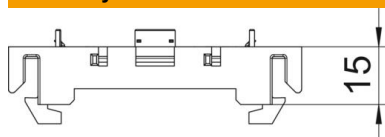

PA Polyamid

Kmenová data

Objednací číslo	6288572
Typ	71MT1 45
Označení 1	Přístrojová vložka, Modul 45
Označení 2	otevřené provedení
Výrobce	OBO
Rozměr	15x76x71
Barva	světle šedá; RAL 7035
Materiál	Polyamid
Nejmenší prodejní množství	10
Množstevní jednotka	Množství
Hmotnost	2 kg
Jednotka hmotnosti	kg/100 párů

List technických údajů

Montážní nosič 71MT1, 1x, pro Modul 45®

Objednací číslo: 6288572

Rozměry

Délka	71 mm
Šířka	76 mm
Výška	15 mm

Technické údaje

Počet jednotek	1
Provedení	otevřený
Upevňovací žlábk	ostatní
Bez obsahu halogenů	Ano
S prostorem při připojení	Ne
Způsob montáže krabice	Přední část
Způsob montáže instalačního přístroje	naklapnutí
Možnost odlehčení tahu	Ne