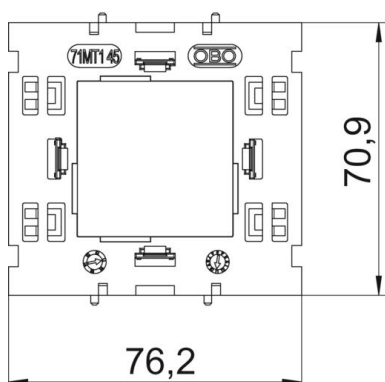

List technických údajů

Montážní nosič 71MT1, 1x, pro Modul 45®

Objednací číslo: 6288572

Rozměry

Délka	71 mm
Šířka	76 mm
Výška	15 mm

Technické údaje

Počet jednotek	1
Provedení	otevřený
Upevňovací žlábk	ostatní
Bez obsahu halogenů	Ano
S prostorem při připojení	Ne
Způsob montáže krabice	Přední část
Způsob montáže instalačního přístroje	naklapnutí
Možnost odlehčení tahu	Ne