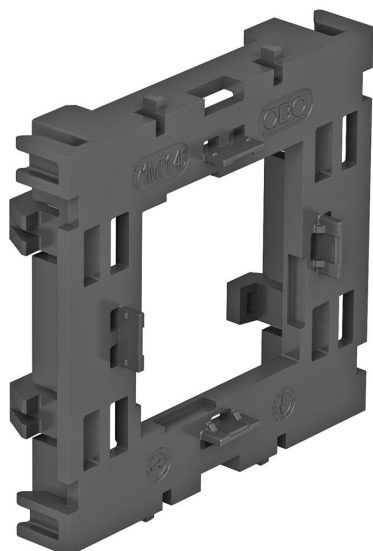

List technických údajů

Montážní nosič 71MT1, 1x, pro Modul 45®

Objednací číslo: 6288572

Čelně zajišťovaný nosič modulu pro systém datové techniky Modul 45 a zásuvky s ochranným kontaktem Modul 45connect s připojením Wieland.

PA Polyamid

Kmenová data

Objednací číslo	6288572
Typ	71MT1 45
Označení 1	Přístrojová vložka, Modul 45
Označení 2	otevřené provedení
Výrobce	OBO
Rozměr	15x76x71
Barva	světle šedá; RAL 7035
Materiál	Polyamid
Nejmenší prodejní množství	10
Množstevní jednotka	Množství
Hmotnost	2 kg
Jednotka hmotnosti	kg/100 párů

List technických údajů

Montážní nosič 71MT1, 1x, pro Modul 45®

Objednací číslo: 6288572

Rozměry

Délka	71 mm
Šířka	76 mm
Výška	15 mm

Technické údaje

Počet jednotek	1
Provedení	otevřený
Upevňovací žlábk	ostatní
Bez obsahu halogenů	Ano
S prostorem při připojení	Ne
Způsob montáže krabice	Přední část
Způsob montáže instalačního přístroje	naklapnutí
Možnost odlehčení tahu	Ne