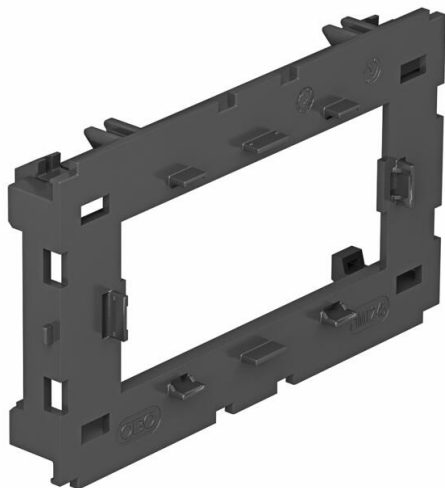

List technických údajů

Montážní nosič 71MT2, 2×, pro Modul 45®

Objednací číslo: 6288576

Čelně zajišťovaný dvojitý montážní nosič pro systémy datové techniky Modul 45 a zásuvky s ochranným kontaktem Modul 45connect.

PA Polyamid

Kmenová data

Objednací číslo	6288576
Typ	71MT2 45
Označení 1	Přístrojová vložka, Modul 45
Označení 2	otevřené provedení
Výrobce	OBO
Rozměr	15x76x127
Barva	světle šedá; RAL 7035
Materiál	Polyamid
Nejmenší prodejní množství	5
Množstevní jednotka	Množství
Hmotnost	3,05 kg
Jednotka hmotnosti	kg/100 párů

List technických údajů

Montážní nosič 71MT2, 2×, pro Modul 45®

Objednací číslo: 6288576

Rozměry

Délka	127 mm
Šířka	76 mm
Výška	15 mm

Technické údaje

Počet jednotek	2
Provedení	otevřený
Upevňovací žlábk	ostatní
Bez obsahu halogenů	Ano
S prostorem při připojení	Ne
Způsob montáže krabice	Přední část
Způsob montáže instalačního přístroje	naklapnutí
Možnost odlehčení tahu	Ne