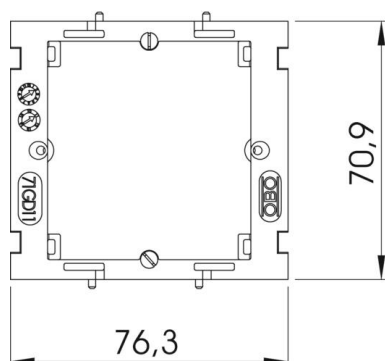

### Kmenová data

Objednací číslo	6288577
Typ	71MTD
Označení 1	Montážní deska
Označení 2	1-nás pro DATA
Výrobce	OBO
Rozměr	14x76x71
Barva	světle šedá; RAL 7035
Materiál	Polyamid
Nejmenší prodejní množství	5
Množstevní jednotka	Množství
Hmotnost	1,64 kg
Jednotka hmotnosti	kg/100 párů

# List technických údajů

Montážní nosič pro datovou techniku

Objednací číslo: 6288577

## Rozměry

Délka	71 mm
Šířka	76 mm
Výška	14 mm