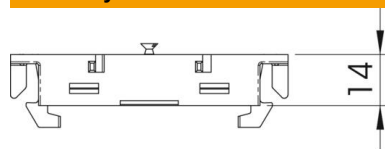

### Kmenová data

Objednací číslo	6288577
Typ	71MTD
Označení 1	Montážní deska
Označení 2	1-nás pro DATA
Výrobce	OBO
Rozměr	14x76x71
Barva	světle šedá; RAL 7035
Materiál	Polyamid
Nejmenší prodejní množství	5
Množstevní jednotka	Množství
Hmotnost	1,64 kg
Jednotka hmotnosti	kg/100 párů

## Rozměry

Délka	71 mm
Šířka	76 mm
Výška	14 mm