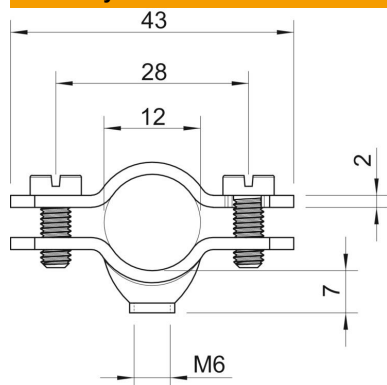

### Kmenová data

Objednací číslo	1366122
Typ	731 W 12 G
Označení 1	Distanční příchytka
Označení 2	s přípojovacím závitem M6
Výrobce	OBO
Rozměr	8-12mm
Materiál	Ocel
Povrch	Galvanicky pozinkováno
Norma pro povrch	EN ISO 19598 / EN ISO 4042
Nejmenší prodejní množství	50
Množstevní jednotka	Množství
Hmotnost	2,47 kg
Jednotka hmotnosti	kg/100 párů

### Rozměry

Délka	43 mm
Rozměr A	43 mm
Rozměr B	28 mm
Rozměr D	12 mm
Rozměr d min.	12 mm
Rozměr t	2 mm

### Technické údaje

Počet kabelů/trubek	1
Provedení	uzavřený
Způsob upevnění	Otvor pro šroub
Vhodné pro oblast protipožární ochrany	Ne
Bez obsahu halogenů	Ne
Plastové opláštění	Ne
Velikost otvoru	M6 mm
Tloušťka materiálu	2 mm
Šroub	M5 x 12
Upínací rozsah D, max.	12 mm
Upínací rozsah D, min.	8 mm
Odolná proti ultrafialovému záření	Ano