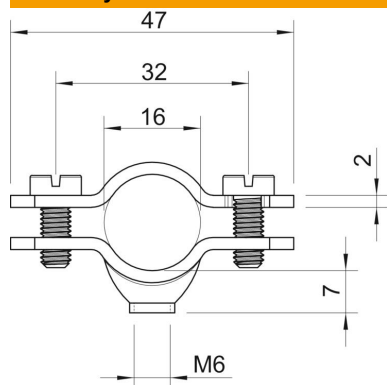

## Šroubová distanční příchytka

Objednací číslo: 1366165

Se závitem M6.

CE

- St** Ocel
- G** galvanicky zinkováno

### Kmenová data

Objednací číslo	1366165
Typ	731 W 16 G
Označení 1	Distanční příchytka
Označení 2	s přípojovacím závitem M6
Výrobce	OBO
Rozměr	12-16mm
Materiál	Ocel
Povrch	Galvanicky pozinkováno
Norma pro povrch	EN ISO 19598 / EN ISO 4042
Nejmenší prodejní množství	50
Množstevní jednotka	Množství
Hmotnost	2,816 kg
Jednotka hmotnosti	kg/100 párů

### Rozměry

Délka	47 mm
Rozměr A	47 mm
Rozměr B	32 mm
Rozměr D	16 mm
Rozměr d min.	16 mm
Rozměr t	2 mm

### Technické údaje

Počet kabelů/trubek	1
Provedení	uzavřený
Způsob upevnění	Otvor pro šroub
Vhodné pro oblast protipožární ochrany	Ne
Bez obsahu halogenů	Ne
Plastové opláštění	Ne
Velikost otvoru	M6 mm
Tloušťka materiálu	2 mm
Šroub	M5 x 12
Upínací rozsah D, max.	16 mm
Upínací rozsah D, min.	12 mm
Odolná proti ultrafialovému záření	Ano