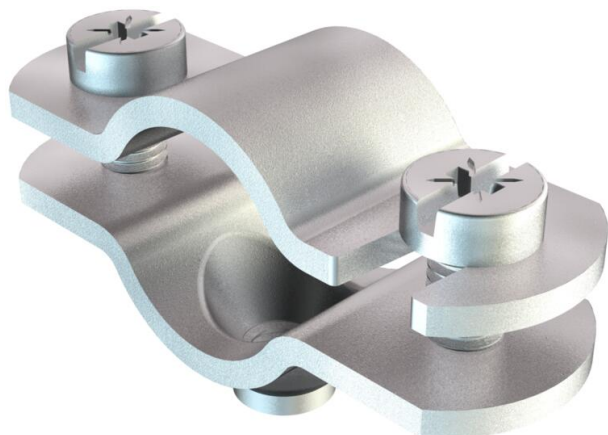

## Šroubová distanční příchytka

Objednací číslo: 1366165

Se závitem M6.

CE

- St** Ocel
- G** galvanicky zinkováno

### Kmenová data

Objednací číslo	1366165
Typ	731 W 16 G
Označení 1	Distanční příchytka
Označení 2	s přípojovacím závitem M6
Výrobce	OBO
Rozměr	12-16mm
Materiál	Ocel
Povrch	Galvanicky pozinkováno
Norma pro povrch	EN ISO 19598 / EN ISO 4042
Nejmenší prodejní množství	50
Množstevní jednotka	Množství
Hmotnost	2,816 kg
Jednotka hmotnosti	kg/100 párů

### Rozměry

Délka	47 mm
Rozměr A	47 mm
Rozměr B	32 mm
Rozměr D	16 mm
Rozměr d min.	16 mm
Rozměr t	2 mm

### Technické údaje

Počet kabelů/trubek	1
Provedení	uzavřený
Způsob upevnění	Otvor pro šroub
Vhodné pro oblast protipožární ochrany	Ne
Bez obsahu halogenů	Ne
Plastové opláštění	Ne
Velikost otvoru	M6 mm
Tloušťka materiálu	2 mm
Šroub	M5 x 12
Upínací rozsah D, max.	16 mm
Upínací rozsah D, min.	12 mm
Odolná proti ultrafialovému záření	Ano