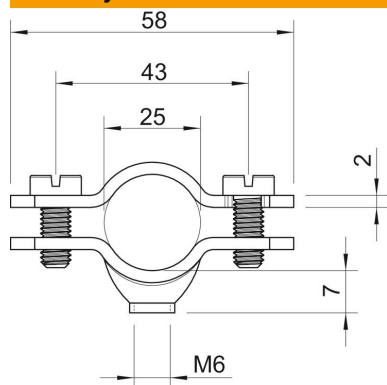

List technických údajů

Šroubová distanční příchytka

Objednací číslo: 1366254

Se závitem M6.

CE

St Ocel

G galvanicky zinkováno

Kmenová data

Objednací číslo	1366254
Typ	731 W 25 G
Označení 1	Distanční příchytka
Označení 2	s přípojovacím závitem M6
Výrobce	OBO
Rozměr	20-25mm
Materiál	Ocel
Povrch	Galvanicky pozinkováno
Norma pro povrch	EN ISO 19598 / EN ISO 4042
Nejmenší prodejní množství	50
Množstevní jednotka	Množství
Hmotnost	3,48 kg
Jednotka hmotnosti	kg/100 párů

List technických údajů

Šroubová distanční příchytka

Objednací číslo: 1366254

Rozměry

Délka	58 mm
Rozměr A	58 mm
Rozměr B	43 mm
Rozměr D	25 mm
Rozměr d min.	25 mm
Rozměr t	2 mm

Technické údaje

Počet kabelů/trubek	1
Provedení	uzavřený
Způsob upevnění	Otvor pro šroub
Vhodné pro oblast protipožární ochrany	Ne
Bez obsahu halogenů	Ne
Plastové opláštění	Ne
Velikost otvoru	M6 mm
Tloušťka materiálu	2 mm
Šroub	M5 x 14
Upínací rozsah D, max.	25 mm
Upínací rozsah D, min.	20 mm
Odolná proti ultrafialovému záření	Ano