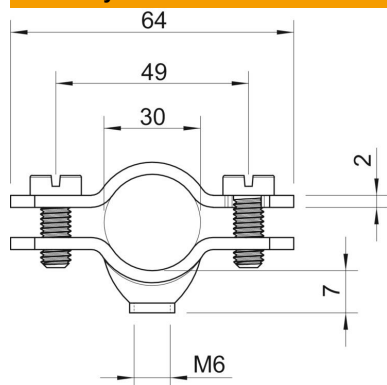

List technických údajů

Šroubová distanční příchytka

Objednací číslo: 1366300

Se závitem M6.

CE

- St** Ocel
- G** galvanicky zinkováno

Kmenová data

Objednací číslo	1366300
Typ	731 W 30 G
Označení 1	Distanční příchytka
Označení 2	s přípojovacím závitem M6
Výrobce	OBO
Rozměr	25-30mm
Materiál	Ocel
Povrch	Galvanicky pozinkováno
Norma pro povrch	EN ISO 19598 / EN ISO 4042
Nejmenší prodejní množství	25
Množstevní jednotka	Množství
Hmotnost	4,06 kg
Jednotka hmotnosti	kg/100 párů

List technických údajů

Šroubová distanční příchytka

Objednací číslo: 1366300

Rozměry

Délka	64 mm
Rozměr A	64 mm
Rozměr B	49 mm
Rozměr D	30 mm
Rozměr d min.	30 mm
Rozměr t	2 mm

Technické údaje

Počet kabelů/trubek	1
Provedení	uzavřený
Způsob upevnění	Otvor pro šroub
Vhodné pro oblast protipožární ochrany	Ne
Bez obsahu halogenů	Ne
Plastové opláštění	Ne
Velikost otvoru	M6 mm
Tloušťka materiálu	2 mm
Šroub	M5 x 14
Upínací rozsah D, max.	30 mm
Upínací rozsah D, min.	25 mm
Odolná proti ultrafialovému záření	Ano