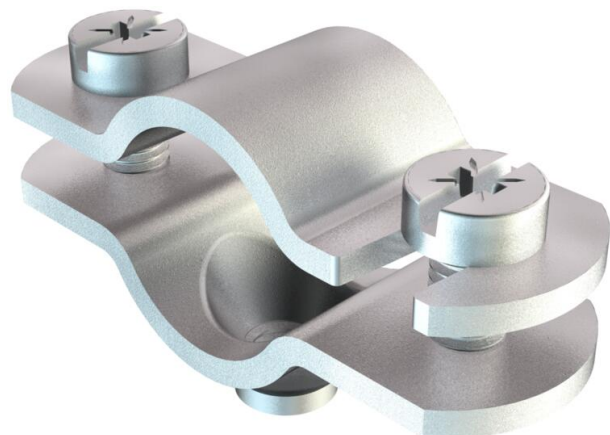

List technických údajů

Šroubová distanční příchytka

Objednací číslo: 1366300

Se závitem M6.

CE

- St** Ocel
- G** galvanicky zinkováno

Kmenová data

Objednací číslo	1366300
Typ	731 W 30 G
Označení 1	Distanční příchytka
Označení 2	s přípojovacím závitem M6
Výrobce	OBO
Rozměr	25-30mm
Materiál	Ocel
Povrch	Galvanicky pozinkováno
Norma pro povrch	EN ISO 19598 / EN ISO 4042
Nejmenší prodejní množství	25
Množstevní jednotka	Množství
Hmotnost	4,06 kg
Jednotka hmotnosti	kg/100 párů

List technických údajů

Šroubová distanční příchytka

Objednací číslo: 1366300

Rozměry

Délka	64 mm
Rozměr A	64 mm
Rozměr B	49 mm
Rozměr D	30 mm
Rozměr d min.	30 mm
Rozměr t	2 mm

Technické údaje

Počet kabelů/trubek	1
Provedení	uzavřený
Způsob upevnění	Otvor pro šroub
Vhodné pro oblast protipožární ochrany	Ne
Bez obsahu halogenů	Ne
Plastové opláštění	Ne
Velikost otvoru	M6 mm
Tloušťka materiálu	2 mm
Šroub	M5 x 14
Upínací rozsah D, max.	30 mm
Upínací rozsah D, min.	25 mm
Odolná proti ultrafialovému záření	Ano