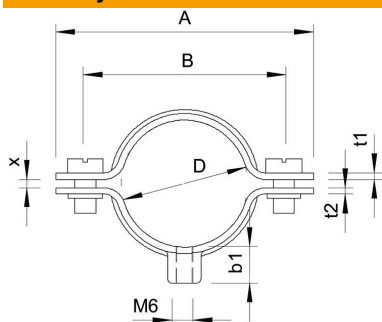

List technických údajů

Distanční příchytka pro kabely a trubky 732 s připojovacím závitem

Objednací číslo: 1360205

Se závitem M6.

St Ocel

GTP Galvanicky pozinkováno, transparentně pasivováno

Kmenová data

Objednací číslo	1360205
Označení 1	Distanční příchytka
Označení 2	s připojovacím závitem M6
Výrobce	OBO
Rozměr	18,5-20mm
Materiál	Ocel
Povrch	Galvanicky pozinkováno, transparentně pasivováno
Norma pro povrch	
Nejmenší prodejní množství	50
Množstevní jednotka	Množství
Hmotnost	1,73 kg
Jednotka hmotnosti	kg/100 párů

List technických údajů

Distanční přichytka pro kabely a trubky 732 s přípojovacím závitem

Objednací číslo: 1360205

Rozměry

Délka	46 mm
Rozměr A	46 mm
Rozměr B	34 mm
Rozměr b1	8 mm
Rozměr t1 (mm)	1
Rozměr t2 (mm)	1,25
Rozměr x	1,5 mm

Technické údaje

Vzdálenost od stěny	Ano
Počet kabelů/trubek	1
Provedení	uzavřený
Způsob upevnění	Přípojovací závit
Vhodné pro oblast protipožární ochrany	Ano
Velikost	M20
Bez obsahu halogenů	Ano
Plastové opláštění	Ne
Velikost otvoru	M6 mm
Tloušťka materiálu	1 mm
Šroub	M5 x 12
Upínací rozsah D, max.	20 mm
Upínací rozsah D, min.	18,5 mm
Odolná proti ultrafialovému záření	Ano