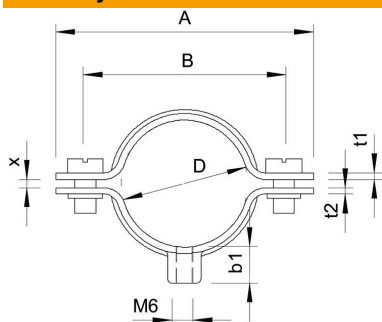

List technických údajů

Distanční příchytka pro kabely a trubky 732 s přípojovacím závitem

Objednací číslo: 1360264

Se závitem M6.

St Ocel

GTP Galvanicky pozinkováno, transparentně pasivováno

Kmenová data

Objednací číslo	1360264
Označení 1	Distanční příchytka
Označení 2	s přípojovacím závitem M6
Výrobce	OBO
Rozměr	24-26mm
Materiál	Ocel
Povrch	Galvanicky pozinkováno, transparentně pasivováno
Norma pro povrch	
Nejmenší prodejní množství	50
Množstevní jednotka	Množství
Hmotnost	1,92 kg
Jednotka hmotnosti	kg/100 párů

List technických údajů

Distanční přichytka pro kabely a trubky 732 s přípojovacím závitem

Objednací číslo: 1360264

Rozměry

Délka	52 mm
Rozměr A	52 mm
Rozměr B	40 mm
Rozměr b1	8,5 mm
Rozměr t1 (mm)	1
Rozměr t2 (mm)	1,25
Rozměr x	2 mm

Technické údaje

Vzdálenost od stěny	Ano
Počet kabelů/trubek	1
Provedení	uzavřený
Způsob upevnění	Přípojovací závit
Vhodné pro oblast protipožární ochrany	Ano
Velikost	M25
Bez obsahu halogenů	Ano
Plastové opláštění	Ne
Velikost otvoru	M6 mm
Tloušťka materiálu	1 mm
Šroub	M5 x 12
Upínací rozsah D, max.	26 mm
Upínací rozsah D, min.	24 mm
Odolná proti ultrafialovému záření	Ano