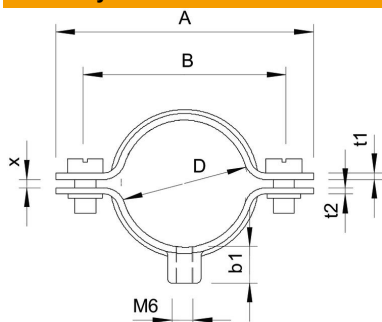

List technických údajů

Distanční příchytka pro kabely a trubky 732 s přípojovacím závitem

Objednací číslo: 1360388

Se závitem M6.

St Ocel

GTP Galvanicky pozinkováno, transparentně pasivováno

Kmenová data

Objednací číslo	1360388
Typ	732 38 GTP
Označení 1	Distanční příchytka
Označení 2	s přípojovacím závitem M6
Výrobce	OBO
Rozměr	36-38mm
Materiál	Ocel
Povrch	Galvanicky pozinkováno, transparentně pasivováno
Norma pro povrch	
Nejmenší prodejní množství	25
Množstevní jednotka	Množství
Hmotnost	3,49 kg
Jednotka hmotnosti	kg/100 párů

List technických údajů

Distanční přichytka pro kabely a trubky 732 s přípojovacím závitem

Objednací číslo: 1360388

Rozměry

Délka	69 mm
Rozměr A	69 mm
Rozměr B	55 mm
Rozměr b1	8,5 mm
Rozměr t1 (mm)	1,5
Rozměr t2 (mm)	1,5
Rozměr x	2 mm

Technické údaje

Vzdálenost od stěny	Ano
Počet kabelů/trubek	1
Provedení	uzavřený
Způsob upevnění	Přípojovací závit
Vhodné pro oblast protipožární ochrany	Ano
Velikost	PG29
Bez obsahu halogenů	Ano
Plastové opláštění	Ne
Velikost otvoru	M6 mm
Tloušťka materiálu	1,5 mm
Šroub	M5 x 12
Upínací rozsah D, max.	38 mm
Upínací rozsah D, min.	36 mm
Odolná proti ultrafialovému záření	Ano