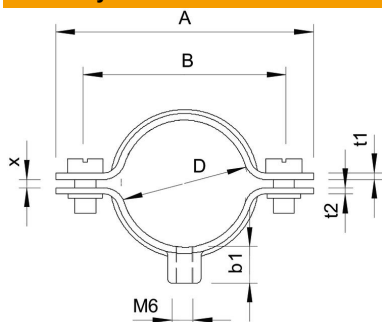

List technických údajů

Distanční příchytka pro kabely a trubky 732 s přípojovacím závitem

Objednací číslo: 1360604

Se závitem M6.

St Ocel

GTP Galvanicky pozinkováno, transparentně pasivováno

Kmenová data

| | |
|----------------------------|--|
| Objednací číslo | 1360604 |
| Typ | 732 60 GTP |
| Označení 1 | Distanční příchytka |
| Označení 2 | s přípojovacím závitem M6 |
| Výrobce | OBO |
| Rozměr | 58-60mm |
| Materiál | Ocel |
| Povrch | Galvanicky pozinkováno, transparentně pasivováno |
| Norma pro povrch | |
| Nejmenší prodejní množství | 25 |
| Množstevní jednotka | Množství |
| Hmotnost | 4,96 kg |
| Jednotka hmotnosti | kg/100 párů |

List technických údajů

Distanční přichytka pro kabely a trubky 732 s přípojovacím závitem

Objednací číslo: 1360604

Rozměry

| | |
|----------------|--------|
| Délka | 91 mm |
| Rozměr A | 91 mm |
| Rozměr B | 77 mm |
| Rozměr b1 | 8,5 mm |
| Rozměr t1 (mm) | 1,5 |
| Rozměr t2 (mm) | 1,5 |
| Rozměr x | 2 mm |

Technické údaje

| | |
|--|-------------------|
| Vzdálenost od stěny | Ano |
| Počet kabelů/trubek | 1 |
| Provedení | uzavřený |
| Způsob upevnění | Přípojovací závit |
| Vhodné pro oblast protipožární ochrany | Ano |
| Velikost | PG48 |
| Bez obsahu halogenů | Ano |
| Plastové opláštění | Ne |
| Velikost otvoru | M6 mm |
| Tloušťka materiálu | 1,5 mm |
| Šroub | M5 x 14 |
| Upínací rozsah D, max. | 60 mm |
| Upínací rozsah D, min. | 58 mm |
| Odolná proti ultrafialovému záření | Ano |