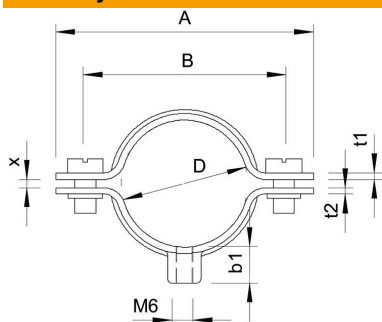

List technických údajů

Distanční příchytka pro kabely a trubky 732 s připojovacím závitem

Objednací číslo: 1360086

Se závitem M6.

St Ocel

GTP Galvanicky pozinkováno, transparentně pasivováno

Kmenová data

Objednací číslo	1360086
Označení 1	Distanční příchytka
Označení 2	s připojovacím závitem M6
Výrobce	OBO
Rozměr	7-8mm
Materiál	Ocel
Povrch	Galvanicky pozinkováno, transparentně pasivováno
Norma pro povrch	
Nejmenší prodejní množství	100
Množstevní jednotka	Množství
Hmotnost	1,31 kg
Jednotka hmotnosti	kg/100 párů

List technických údajů

Distanční přichytka pro kabely a trubky 732 s přípojovacím závitem

Objednací číslo: 1360086

Rozměry

Délka	34 mm
Rozměr A	34 mm
Rozměr B	22 mm
Rozměr b1	8 mm
Rozměr t1 (mm)	1
Rozměr t2 (mm)	1,25
Rozměr x	1 mm

Technické údaje

Vzdálenost od stěny	Ano
Počet kabelů/trubek	1
Provedení	uzavřený
Způsob upevnění	Přípojovací závit
Vhodné pro oblast protipožární ochrany	Ano
Velikost	-
Bez obsahu halogenů	Ano
Plastové opláštění	Ne
Velikost otvoru	M6 mm
Tloušťka materiálu	1 mm
Šroub	M5 x 10
Upínací rozsah D, max.	8 mm
Upínací rozsah D, min.	7 mm
Odolná proti ultrafialovému záření	Ano