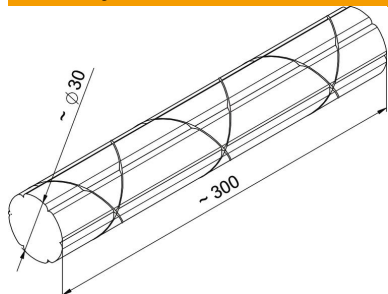

List technických údajů

Protihluková izolace 7LSB

Objednací číslo: 6288650

Protihluková izolace slouží ke snížení přenosu zvuku vzduchem, například při vedení kanálového systému stěnovými prostupy mezi dvěma kanceláři. Protihluková izolace je vyrobena ze skleněné vaty, která má ve stavu při dodání průměr asi 30 mm a délku přibližně 300 mm. Materiál není při montáži nutné nijak mimořádně komprimovat. Útlum činí asi 40 dB.

Kmenová data

Objednací číslo	6288650
Typ	7LSB
Označení 1	Protihluková bariéra
Výrobce	OBO
Rozměr	30x300mm
Nejmenší prodejní množství	15
Množstevní jednotka	Množství
Hmotnost	3,867 kg
Jednotka hmotnosti	kg/100 párů

List technických údajů

Protihluková izolace 7LSB

Objednací číslo: 6288650

Rozměry

Délka	300 mm
Šířka	30 mm
Výška	30 mm

Technické údaje

Provedení	volné pásy
Bez obsahu halogenů	Ano