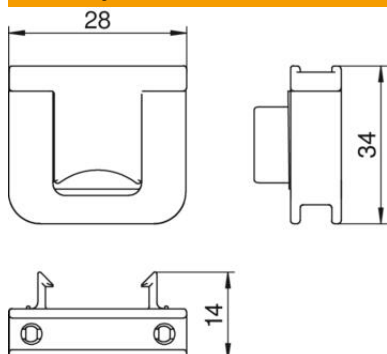

List technických údajů

Odlehčení tahu 7ZE

Objednací číslo: 6288790

Odlehčení tahu se zaklapávacími sponami, vhodné pro přístrojové krabice 7GD... a 71GD...
Svěrná oblast kabelů do 14 mm

PA Polyamid

Kmenová data

| | |
|----------------------------|------------------------------|
| Objednací číslo | 6288790 |
| Typ | 7ZE |
| Označení 1 | Odlehčení tahu |
| Označení 2 | pro krabici inst. kanálu 7GD |
| Výrobce | OBO |
| Rozměr | 28x34x14 |
| Materiál | Polyamid |
| Nejmenší prodejní množství | 50 |
| Množstevní jednotka | Množství |
| Hmotnost | 0,7 kg |
| Jednotka hmotnosti | kg/100 párů |

Rozměry

| | |
|-------|-------|
| Délka | 34 mm |
| Šířka | 28 mm |
| Výška | 14 mm |

List technických údajů

Odlehčení tahu 7ZE

Objednací číslo: 6288790

Technické údaje

| | |
|------------------------|--------------------|
| Způsob upevnění | našroubovatelný |
| Vhodný pro | Přístrojové vložky |
| Možnost odlehčení tahu | Ano |
| Příslušenství | Ano |
| Náhradní díl | Ne |
| Magnetické | ne |