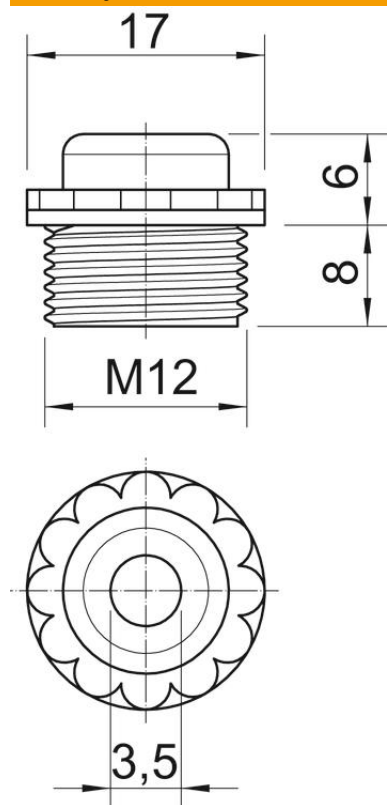

List technických údajů

Šroubovací ucpávková vývodka, metrický závit, s otvorem

Objednací číslo: 2032007

S otevřeným kabelovým vývodem.

Škrtilcí těsnění k našroubování na metrický závit dle IEC 423.

Se samotěsnícím kuželem na konci závitu, proto není zapotřebí těsnící kroužek připojovacího závitu.

Při pečlivé montáži lze dosáhnout stupně krytí IP 54.
S otevřeným kabelovým vývodem.

PE Polyetylén

Kmenová data

| | |
|----------------------------|------------------------------|
| Objednací číslo | 2032007 |
| Typ | 90 M12 OF |
| Označení 1 | Ucpávková vývodka šroubovací |
| Označení 2 | otevřené provedení |
| Výrobce | OBO |
| Rozměr | M12 |
| Barva | světle šedá; RAL 7035 |
| Materiál | Polyetylén |
| Nejmenší prodejní množství | 100 |
| Množstevní jednotka | Množství |
| Hmotnost | 0,17 kg |
| Jednotka hmotnosti | kg/100 párů |

List technických údajů

Šroubovací ucpávková vývodka, metrický závit, s otvorem

Objednací číslo: 2032007

Rozměry

| | |
|-----------|--------|
| Rozměr D | 3,5 mm |
| Rozměr e | 17 mm |
| Rozměr L1 | 8 mm |
| Rozměr L2 | 6 mm |

Technické údaje

| | |
|---------------------|------|
| Délka závitu | 8 mm |
| Velikost | M12 |
| Bez obsahu halogenů | Ano |
| Velikost klíče | 13 |
| Stupeň krytí | IP54 |