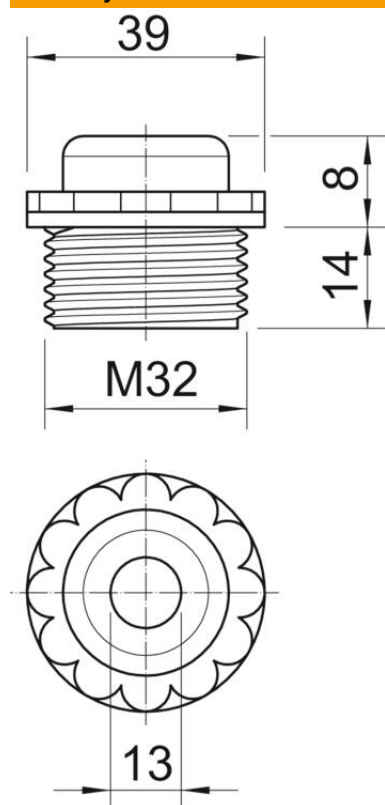

List technických údajů

Šroubovací ucpávková vývodka, metrický závit, s otvorem

Objednací číslo: 2032023

S otevřeným kabelovým vývodem.

Škrtilcí těsnění k našroubování na metrický závit dle IEC 423.

Se samotěsnicím kuželem na konci závitu, proto není zapotřebí těsnící kroužek připojovacího závitu.

Při pečlivé montáži lze dosáhnout stupně krytí IP 54.
S otevřeným kabelovým vývodem.

PE Polyetylén

Kmenová data

Objednací číslo	2032023
Označení 1	Ucpávková vývodka šroubovací
Označení 2	otevřené provedení
Výrobce	OBO
Rozměr	M32
Barva	světle šedá; RAL 7035
Materiál	Polyetylén
Nejmenší prodejní množství	25
Množstevní jednotka	Množství
Hmotnost	0,694 kg
Jednotka hmotnosti	kg/100 párů
CO stopa (GWP) od kolébky po bránu	0,0197 kg COe / 1 Kus

List technických údajů

Šroubovací ucpávková vývodka, metrický závit, s otvorem

Objednací číslo: 2032023

Rozměry

Rozměr D	13 mm
Rozměr e	39 mm
Rozměr L1	14 mm
Rozměr L2	8 mm

Technické údaje

Délka závitu	14 mm
Velikost	M32
Bez obsahu halogenů	Ano
Velikost klíče	34
Stupeň krytí	IP54