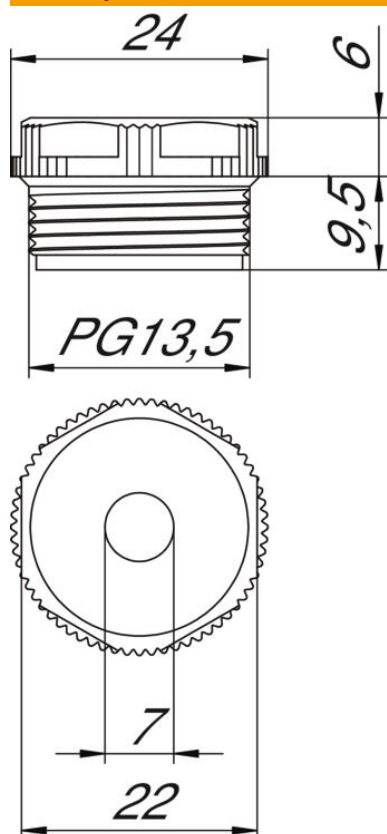

## Šroubovací ucpávková vývodka, závit PG, s otvorem

Objednací číslo: 2032139

S otevřeným kabelovým vývodem.  
Škrtecí těsnění k našroubování na závit PG dle DIN 40430.  
Se samotěsnícím kuzelem na konci závitu, proto není zapotřebí těsnící kroužek připojovacího závitu.  
Při pečlivé montáži lze dosáhnout stupně krytí IP 54.  
S otevřeným kabelovým vývodem.

### Kmenová data

Objednací číslo	2032139
Typ	90 PG13.5 OF
Označení 1	Ucpávková vývodka šroubovací
Označení 2	otevřené provedení
Výrobce	OBO
Rozměr	PG13,5
Barva	světle šedá; RAL 7035
Materiál	Polyetylén
Nejmenší prodejní množství	100
Množstevní jednotka	Množství
Hmotnost	0,268 kg
Jednotka hmotnosti	kg/100 párů

## Rozměry

Rozměr D	7 mm
Rozměr e	24 mm
Rozměr L1	9,5 mm
Rozměr L2	6 mm

## Technické údaje

Délka závitu	9,5 mm
Velikost	Pg 13,5
Bez obsahu halogenů	Ano
Velikost klíče	22
Stupeň krytí	IP54