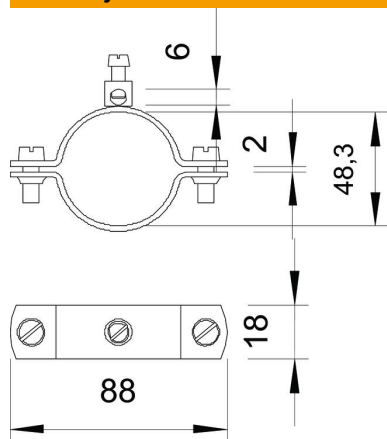

## Uzemňovací příchytka typu 925

Objednací číslo: 5040159

- Pro trubky 1/4–1 1/2 palce, resp.  $\varnothing$  11,5–48,3 mm
- Možnost připojení vedení do 16 mm<sup>2</sup> s nánýtovanou připojovací svorkou z mosazi a jedním šroubem s válcovou hlavou M5 x 12
- Do velikosti 1 1/2 palce se dvěma šrouby s válcovou hlavou M6 x 16 (G)

### Kmenová data

Objednací číslo	5040159
Typ	925 1 1/2
Označení 1	Uzemňovací příchytka
Označení 2	pro vodič do 16 mm <sup>2</sup>
Výrobce	OBO
Rozměr	1 1/2"
Materiál	Ocel
Povrch	Galvanicky pozinkováno
Norma pro povrch	EN ISO 19598 / EN ISO 4042
Nejmenší prodejní množství	20
Množstevní jednotka	Množství
Hmotnost	9,615 kg
Jednotka hmotnosti	kg/100 párů

### Rozměry

Rozměr A	88 mm
Rozměr b	18 mm
Rozměr D	48,3 mm
Rozměr X	2 mm

### Technické údaje

Počet vodičů	1
Průřez připojovaného kabelu, max.	16 mm <sup>2</sup>
Průřez připojovaného kabelu, min.	0 mm <sup>2</sup>
Upínací rozsah D	1 1/2
Upínací rozsah D, max.	48,3 mm
Upínací rozsah D, min.	46,3 mm