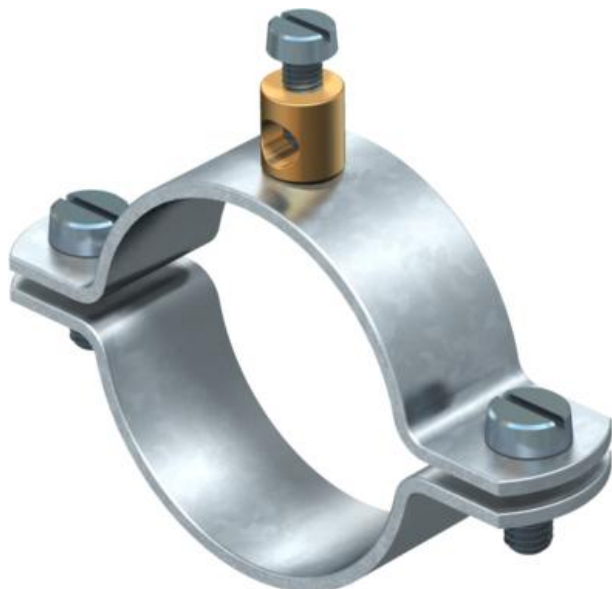

## Uzemňovací příchytka typu 925

Objednací číslo: 5040159

- Pro trubky 1/4–1 1/2 palce, resp.  $\varnothing$  11,5–48,3 mm
- Možnost připojení vedení do 16 mm<sup>2</sup> s nánýtovanou připojovací svorkou z mosazi a jedním šroubem s válcovou hlavou M5 x 12
- Do velikosti 1 1/2 palce se dvěma šrouby s válcovou hlavou M6 x 16 (G)

### Kmenová data

Objednací číslo	5040159
Typ	925 1 1/2
Označení 1	Uzemňovací příchytka
Označení 2	pro vodič do 16 mm <sup>2</sup>
Výrobce	OBO
Rozměr	1 1/2"
Materiál	Ocel
Povrch	Galvanicky pozinkováno
Norma pro povrch	EN ISO 19598 / EN ISO 4042
Nejmenší prodejní množství	20
Množstevní jednotka	Množství
Hmotnost	9,615 kg
Jednotka hmotnosti	kg/100 párů

## Uzemňovací příchytka typu 925

Objednací číslo: 5040159

### Rozměry

Rozměr A	88 mm
Rozměr b	18 mm
Rozměr D	48,3 mm
Rozměr X	2 mm