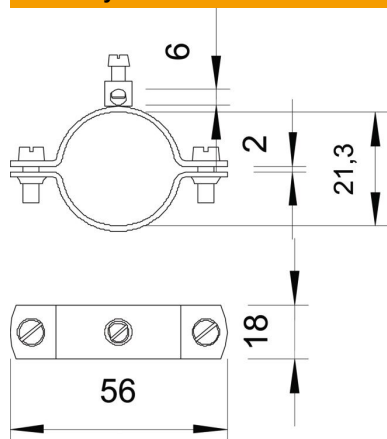

## Uzemňovací příchytka typu 925

Objednací číslo: 5040078

- Pro trubky 1/4–1 1/2 palce, resp. Ø 11,5–48,3 mm
- Možnost připojení vedení do 16 mm<sup>2</sup> s nánýťovanou připojovací svorkou z mosazi a jedním šroubem s válcovou hlavou M5 x 12
- Do velikosti 1 1/2 palce se dvěma šrouby s válcovou hlavou M6 x 16 (G)

### Kmenová data

Objednací číslo	5040078
Typ	925 1/2
Označení 1	Uzemňovací příchytka
Označení 2	pro vodič do 16 mm <sup>2</sup>
Výrobce	OBO
Rozměr	1/2"
Materiál	Ocel
Povrch	Galvanicky pozinkováno
Norma pro povrch	EN ISO 19598 / EN ISO 4042
Nejmenší prodejní množství	25
Množstevní jednotka	Množství
Hmotnost	4,788 kg
Jednotka hmotnosti	kg/100 párů

### Rozměry

Rozměr A	56 mm
Rozměr b	18 mm
Rozměr D	21,3 mm
Rozměr X	2 mm

### Technické údaje

Počet vodičů	1
Průřez připojovaného kabelu, max.	16 mm <sup>2</sup>
Průřez připojovaného kabelu, min.	0 mm <sup>2</sup>
Upínací rozsah D	1/2
Upínací rozsah D, max.	21,3 mm
Upínací rozsah D, min.	19,3 mm