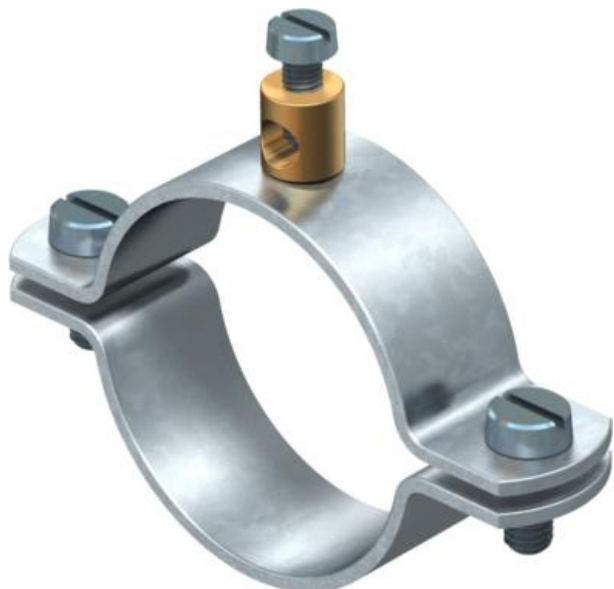

## Uzemňovací příchytka typu 925

Objednací číslo: 5040078

- Pro trubky 1/4–1 1/2 palce, resp. Ø 11,5–48,3 mm
- Možnost připojení vedení do 16 mm<sup>2</sup> s nánýťovanou připojovací svorkou z mosazi a jedním šroubem s válcovou hlavou M5 x 12
- Do velikosti 1 1/2 palce se dvěma šrouby s válcovou hlavou M6 x 16 (G)

- St** Ocel
- G** galvanicky zinkováno

### Kmenová data

Objednací číslo	5040078
Typ	925 1/2
Označení 1	Uzemňovací příchytka
Označení 2	pro vodič do 16 mm <sup>2</sup>
Výrobce	OBO
Rozměr	1/2"
Materiál	Ocel
Povrch	Galvanicky pozinkováno
Norma pro povrch	EN ISO 19598 / EN ISO 4042
Nejmenší prodejní množství	25
Množstevní jednotka	Množství
Hmotnost	4,788 kg
Jednotka hmotnosti	kg/100 párů

## Uzemňovací příchytka typu 925

Objednací číslo: 5040078