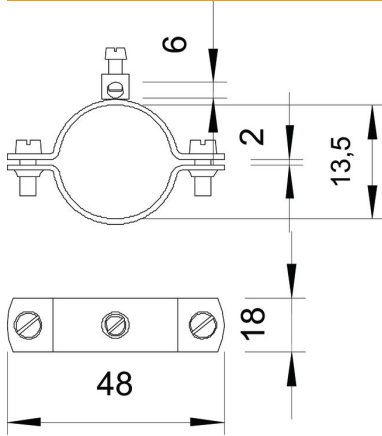

List technických údajů

Uzemňovací příchytka typu 925

Objednací číslo: 5040035

- Pro trubky 1/4–1 1/2 palce, resp. \varnothing 11,5–48,3 mm
- Možnost připojení vedení do 16 mm² s nánýtovanou připojovací svorkou z mosazi a jedním šroubem s válcovou hlavou M5 x 12
- Do velikosti 1 1/2 palce se dvěma šrouby s válcovou hlavou M6 x 16 (G)

- St** Ocel
- G** galvanicky zinkováno

Kmenová data

Objednací číslo	5040035
Typ	925 1/4
Označení 1	Uzemňovací příchytka
Označení 2	pro vodič do 16 mm ²
Výrobce	OBO
Rozměr	1/4"
Materiál	Ocel
Povrch	Galvanicky pozinkováno
Norma pro povrch	EN ISO 19598 / EN ISO 4042
Nejmenší prodejní množství	25
Množstevní jednotka	Množství
Hmotnost	4,1 kg
Jednotka hmotnosti	kg/100 párů

List technických údajů

Uzemňovací příchytka typu 925

Objednací číslo: 5040035

Rozměry

Rozměr A	48 mm
Rozměr b	18 mm
Rozměr D	13,5 mm
Rozměr X	2 mm

Technické údaje

Počet vodičů	1
Pro průměr trubky max.	13,5 mm
Pro průměr trubky min.	11,5 mm
Průřez připojovaného kabelu, max.	16 mm ²
Průřez připojovaného kabelu, min.	0 mm ²
Upínací rozsah D	1/4
Upínací rozsah D, max.	13,5 mm
Upínací rozsah D, min.	11,5 mm