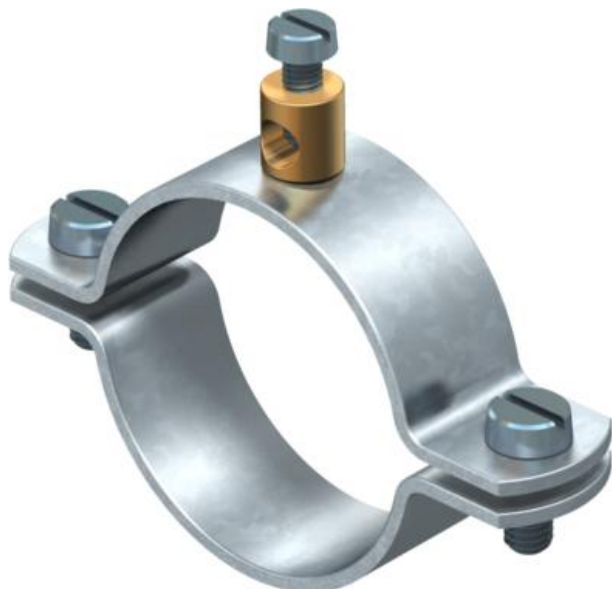

List technických údajů

Uzemňovací příchytka typu 925

Objednací číslo: 5040035

- Pro trubky 1/4–1 1/2 palce, resp. \varnothing 11,5–48,3 mm
- Možnost připojení vedení do 16 mm² s nánýtovanou připojovací svorkou z mosazi a jedním šroubem s válcovou hlavou M5 x 12
- Do velikosti 1 1/2 palce se dvěma šrouby s válcovou hlavou M6 x 16 (G)

- St** Ocel
- G** galvanicky zinkováno

Kmenová data

Objednací číslo	5040035
Typ	925 1/4
Označení 1	Uzemňovací příchytka
Označení 2	pro vodič do 16 mm ²
Výrobce	OBO
Rozměr	1/4"
Materiál	Ocel
Povrch	Galvanicky pozinkováno
Norma pro povrch	EN ISO 19598 / EN ISO 4042
Nejmenší prodejní množství	25
Množstevní jednotka	Množství
Hmotnost	4,1 kg
Jednotka hmotnosti	kg/100 párů

List technických údajů

Uzemňovací příchytka typu 925

Objednací číslo: 5040035

Rozměry

Rozměr A	48 mm
Rozměr b	18 mm
Rozměr D	13,5 mm
Rozměr X	2 mm

Technické údaje

Počet vodičů	1
Pro průměr trubky max.	13,5 mm
Pro průměr trubky min.	11,5 mm
Průřez připojovaného kabelu, max.	16 mm ²
Průřez připojovaného kabelu, min.	0 mm ²
Upínací rozsah D	1/4
Upínací rozsah D, max.	13,5 mm
Upínací rozsah D, min.	11,5 mm