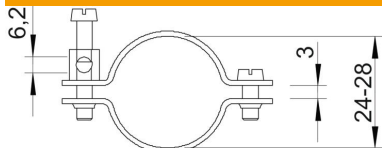

## Uzemňovací příchytka typu 942

Objednací číslo: 5038081

- Pro trubky 1/8–1 1/2 palce, resp.  $\varnothing$  8–49 mm
- Možnost připojení vedení do 25 mm<sup>2</sup>
- S přípojovací svorkou a šroubem s válcovou hlavou M6 × 16 z niklované mosazi
- Vrchní a spodní díl příchytky z niklované mědi

### Kmenová data

Objednací číslo	5038081
Typ	942 28
Označení 1	Uzemňovací příchytka
Výrobce	OBO
Rozměr	24-28mm
Materiál	Měď
Povrch	Poniklováno
Norma pro povrch	
Nejmenší prodejní množství	10
Množstevní jednotka	Množství
Hmotnost	6,17 kg
Jednotka hmotnosti	kg/100 párů

### Rozměry

Rozměr A	63 mm
Rozměr b	20 mm
Rozměr X	3 mm