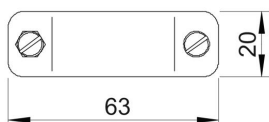

## Uzemňovací příchytka typu 942

Objednací číslo: 5038081

- Pro trubky 1/8–1 1/2 palce, resp.  $\varnothing$  8–49 mm
- Možnost připojení vedení do 25 mm<sup>2</sup>
- S přípojovací svorkou a šroubem s válcovou hlavou M6 × 16 z niklované mosazi
- Vrchní a spodní díl příchytky z niklované mědi

### Kmenová data

Objednací číslo	5038081
Typ	942 28
Označení 1	Uzemňovací příchytka
Výrobce	OBO
Rozměr	24-28mm
Materiál	Měď
Povrch	Poniklováno
Norma pro povrch	
Nejmenší prodejní množství	10
Množstevní jednotka	Množství
Hmotnost	6,17 kg
Jednotka hmotnosti	kg/100 párů

### Rozměry

Rozměr A	63 mm
Rozměr b	20 mm
Rozměr X	3 mm