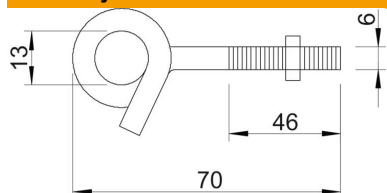

#### Kmenová data

Objednací číslo	3453820
Typ	948 TG6
Označení 1	Závěsný hák
Označení 2	se závitem M6
Výrobce	OBO
Rozměr	M6x70mm
Materiál	Ocel
Povrch	Galvanicky pozinkováno
Norma pro povrch	EN ISO 19598 / EN ISO 4042
Nejmenší prodejní množství	25
Množstevní jednotka	Množství
Hmotnost	3,3 kg
Jednotka hmotnosti	kg/100 párů

### Rozměry

Délka	70 mm
Rozměr d	6 mm
Rozměr d Ø	13 mm
Rozměr L	70 mm
Rozměr L1	46 mm

### Technické údaje

Zatížení na mezi pevnosti	1 kN
Závit	M6
Délka závitu	40 mm
Průměr háku	13 mm
Plastové opláštění	Ne
Průměr materiálu	6 mm
Podložka Ø	18 mm