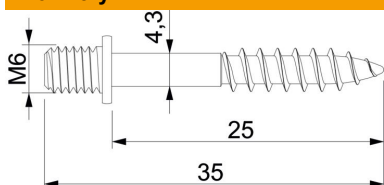

List technických údajů

Šroubová hmoždinka se závitem M6

Objednací číslo: 3133028

- S dřikem šroubu do dřeva a závitem M6

St	Ocel
G	galvanicky zinkováno

Kmenová data

Objednací číslo	3133028
Typ	985 M6 25
Označení 1	Hmoždinka
Výrobce	OBO
Rozměr	M6x25mm
Materiál	Ocel
Povrch	Galvanicky pozinkováno
Norma pro povrch	EN ISO 19598 / EN ISO 4042
Nejmenší prodejní množství	100
Množstevní jednotka	Množství
Hmotnost	0,412 kg
Jednotka hmotnosti	kg/100 párů

Rozměry

Délka	25 mm
Rozměr D	4,3 mm
Rozměr G	M6 mm
Rozměr L	35 mm
Rozměr L1	25 mm

Technické údaje

Tvrzeno	Ne
Tvar hlavy	Ostatní
Průměr dříku	4,3 mm
Šroubový systém	ostatní
Dvouchodý	Ne